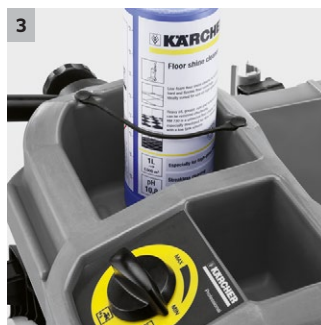

B 60/10 C

Verze B 60/10 C představuje nový způsob čištění podlah. Tento stroj dokáže čistit a odsávat na všech hladkých podlahových krytinách. A to zcela bez elektrického proudu.

1 Bezproudový provoz

- Bez rušivého kabelu.
- Doba provozu bez omezení.

2 Absorpce špinavé vody

- Podlaha je po čištění suchá.
- Menší nebezpečí uklouznutí.

3 Snadná a srozumitelná obsluha

- Snadný v používání.
- Školení není potřeba.

4 60 cm široký pad se stěrkou

- Vysoká účinnost na otevřených plochách.
- Plošný výkon odpovídá výkonu podlahového mycího stroje s pracovní šířkou 43 cm: pracuje 5x rychleji než při použití mopy a kbelíku.

B 60/10 C

- Provoz bez elektrické energie
- Velmi efektivní
- Extrémně tichý

Technické údaje

Objednací číslo	1.006-706.0	
EAN kód	886622011576	
Pracovní šířka kartáčů	mm	630
Pracovní šířka sání	mm	600
Max. plošný výkon	m ² /h	2400
Nádrž čistá/špinavá voda	l	10 / 10
Hmotnost (vč. příslušenství)	kg	21
Rozměry (D x Š x V)	mm	826 × 585 × 915