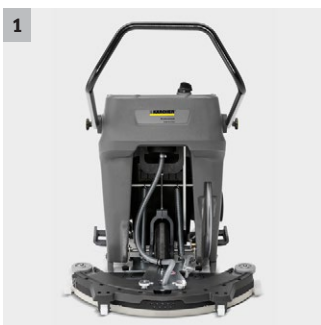

B 60/10 C

Verze B 60/10 C představuje nový způsob čištění podlah. Tento stroj dokáže čistit a odsávat na všech hladkých podlahových krytinách. A to zcela bez elektrického proudu.

1 Bezproudový provoz

- Bez rušivého kabelu.
- Doba provozu bez omezení.

2 Absorpce špinavé vody

- Podlaha je po čištění suchá.
- Menší nebezpečí uklouznutí.

3 Snadná a srozumitelná obsluha

- Snadný v používání.
- Školení není potřeba.

4 60 cm široký pad se stěrkou

- Vysoká účinnost na otevřených plochách.
- Plošný výkon odpovídá výkonu podlahového mycího stroje s pracovní šířkou 43 cm: pracuje 5x rychleji než při použití mopy a kbelíku.

B 60/10 C

- Provoz bez elektrické energie
- Velmi efektivní
- Extrémně tichý

Technické údaje

Objednací číslo	1.006-706.0	
EAN kód	886622011576	
Pracovní šířka kartáčů	mm	630
Pracovní šířka sání	mm	600
Max. plošný výkon	m ² /h	2400
Nádrž čistá/špinavá voda	l	10 / 10
Hmotnost (vč. příslušenství)	kg	21
Rozměry (D x Š x V)	mm	826 × 585 × 915

Vybavení

- | | |
|---------------------|---|
| Systém dvou nádrží | ■ |
| Transportní kolečka | ■ |
| Sací lišta, zahnutá | ■ |

■ Obsaženo v objemu dodávky.

B 60/10 C

1.006-706.0

		Objednací číslo	Délka	Barva	Množství	Cena	
Sací stěrky pro sací lištu							
Sací stěrky	1	8.637-945.0	790 mm	bílý	1 kusy		Z odolného polyuretanu. S dlouhou životností a odolné vůči olejům. ■
	2	8.637-590.0	790 mm	červený	1 kusy		Z přírodního kaučuku. □