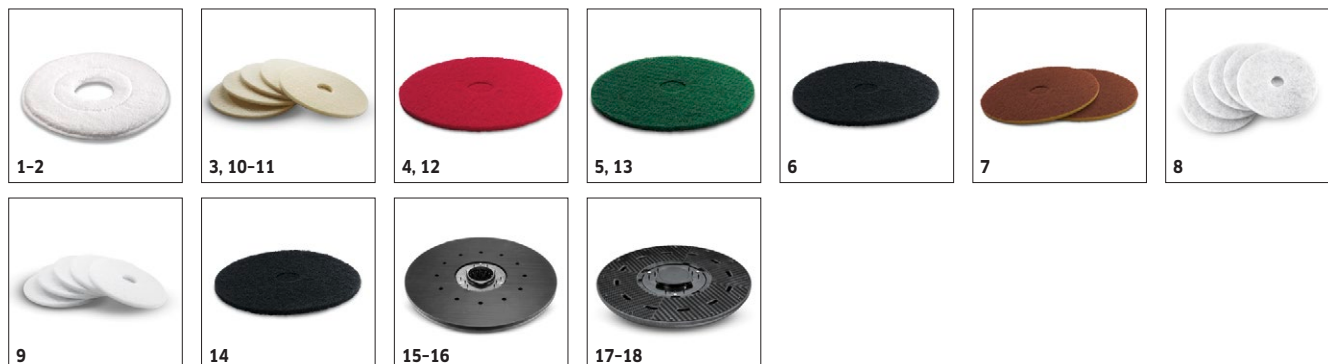

B 40 W BP PACK DOSE (KOTOUČ)

1.533-210.2

KÄRCHER

		Objednáací číslo	Tvrdość / typ kartáče	Průměr	Barva	Množství	Cena		
Mikrovláknové pady									
Pad z mikrovlákna	1	6.371-271.0	mikrovlákno	508 mm	bílý	5 kusy	5 padů z mikrovláken, bílá. Se středící aretací a průměrem 508 mm. Vynikající síla čištění. Čistí i dlažbu z jemné kamenniny do hloubky pórů. Vhodné pro např. BD 100/250 R a BDS 51/180 C.	☐	
	2	6.905-526.0	mikrovlákno	410 mm	bílý	5 kusy	Pad z mikrovlákna pro spolehlivé a jemné odstranění šedého zátaku. Ideální pro jemné kamenniny.	☐	
Pady									
Pad	3	6.369-468.0	měkký	508 mm	běžový	5 kusy	5 leštících padů, měkké, běžový, s lehkým zrněním. Průměr 508 mm. Pro leštění podlah.	☐	
	4	6.369-079.0	středně měkký	508 mm	červený	5 kusy	Středně tvrdý, k čištění a leštění všech podlah.	☐	
	5	6.369-078.0	středně tvrdý	508 mm	zelený	5 kusy	Středně tvrdý, k čištění silně znečištěných podlah a pro základní čištění.	☐	
	6	6.369-077.0	tvrdý	508 mm	černý	5 kusy	Tvrdé, na základní čištění a zaschlé nečistoty.	☐	
Pad SPP 51 Set 2x	7	2.639-258.0	tvrdý	508 mm	hnědý	2 kusy	Velmi abrazivní pad pro ošetrovací vrstva bez obsahu chemikálií a pro dekoraci.	☐	
Pad	8	6.371-146.0	měkký	500 mm	běžový / přírodní	5 kusy	Běžový pad s jemným brusivem pro čištění a leštění.	☐	
	9	6.369-469.0	velmi měkký	432 mm	bílý	5 kusy	Bílý, měkký a neabrazivní pad pro čištění a leštění ve vysokém lesku.	☐	
	10	6.371-149.0	měkký	432 mm	běžový / přírodní	5 kusy	Běžový pad s jemným brusivem pro čištění a leštění.	☐	
	11	6.371-081.0	měkký	432 mm	běžový	5 kusy		☐	
	12	6.369-470.0	středně měkký	432 mm	červený	5 kusy	Červený pad pro pravidelné čištění.	☐	
	13	6.369-472.0	středně tvrdý	432 mm	zelený	5 kusy	Zelený pad pro hloubkové čištění a odstraňování lepkavých nečistot.	☐	
	14	6.369-473.0	tvrdý	432 mm	černý	5 kusy	Černý pad pro hloubkové čištění odolných podlahových krytin velmi lepivou špinou.	☐	
	Unašeč padů								
Padový kotouč kompletní D51	15	4.762-593.0		479 mm		1 kusy	Vyžadováno pro použití melaminových padů, ale lze jej použít i pro normální pady. Extra silné držení padu na desce pohonu padu čistící hlavy D 51.	☐	
Pad disk complete STRONG D43	16	4.762-592.0		403 mm		1 kusy	Vyžadováno pro použití melaminových padů, ale lze jej použít i pro normální pady. Extra silné držení padu na desce pohonu padu čistící hlavy D 43.	☐	
Unašeč padů	17	4.762-534.0		479 mm		1 kusy	Pro čištění ve spojení s pady. S rychlovýměnnou spojkou a Centerlockem.	☐	
	18	4.762-533.0		403 mm		1 kusy		☐	

☐ Volitelné příslušenství