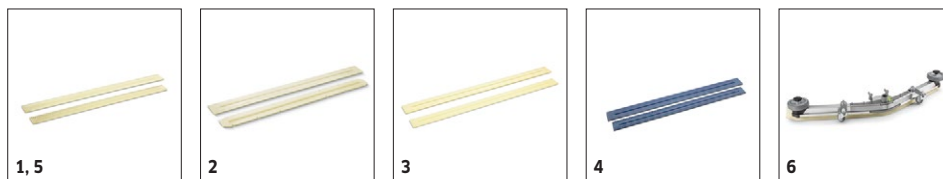

B 40 W BP PACK DOSE (KOTOUČ)

1.533-210.2

KÄRCHER

		Objednáací číslo	Délka	Barva	Množství	Cena	
Sací stěrky pro sací lištu							
sada stíracích gum	1	6.273-207.0	890 mm	průhledný	2 parts		Sada sacích stěrek se skládá z přední a zadní sací stěrky, 890 mm. V rýhovaném provedení z průhledného polyuretanu odolného vůči oleji s dlouhou životností. Pro všechny běžné podlahy. ☐
Sací stěrky	2	6.273-229.0	890 mm	průhledný	2 parts		Sada sacích stěrek se skládá z přední a zadní sací stěrky, 890 mm. V drážkovaném provedení z průhledného polyuretanu odolného vůči olejům s dlouhou životností. Pro choulostivé podlahy. ☐
	3	6.273-290.0	890 mm	průhledný	2 parts		Sada sacích stěrek se skládá z přední a zadní sací stěrky. Délka činí 890 mm. Stěrka je vyrobena z vysoce kvalitního, olejivzdorného a transparentního polyuretanu. Pro strukturované podlahy. ☐
sada stíracích gum	4	6.273-213.0	890 mm	modrý	2 parts		Sada stírací lišty obsahuje přední a zadní stírací lišty, 890 mm. Drážkované stírací lišty z měkkého přírodního kaučuku. Pro všechny standardní podlahy. ☐
Sací stěrky pro V-sací lištu	5	6.273-023.0	1010 mm	průhledný	2 parts		Sada sacích stěrek, rýhované a vyvinuté pro sací lištu tvaru V o délce 900 mm. Sací stěrky jsou vyrobeny z odolného polyuretanu odolného vůči olejům a jsou vhodné pro všechny podlahy. ☐
Sací lišta kompletní							
Sací lišta	6	4.777-079.0	900 mm	průhledný	1 kusy		Sací lišta ve tvaru V, dlouhá 900 mm, se sacími stěrkami z polyuretanu odolného proti opotřebení a olejům s dlouhou životností, vhodná pro všechny podlahy. S vodováhou pro přesné nastavení. ☐

☐ Volitelné příslušenství