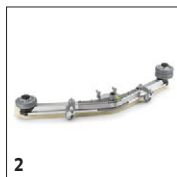

 Volitelné příslušenství

B 40 W BP PACK DOSE (KOTOUČ)

1.533-210.2

KÄRCHER

1

2

		Objednáací číslo	Délka	Průměr	Množství	Cena	
Ostatní nástavbové sady							
Sací hadice příslušenství	1	4.444-015.0	3,25 m		1 kusy		Pro vysávání vody z rohů nebo nádob (např. mrazicích boxů).
Set deflector roll stack formation SB	2	4.035-619.0			2 parts		