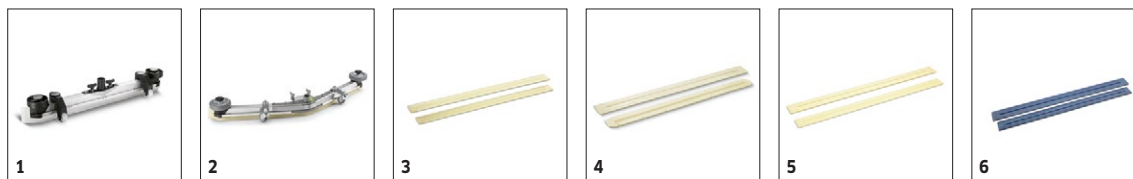

BD 50/50 C CLASSIC BP

1.127-001.0

KÄRCHER

		Objednáací číslo	Délka	Barva	Množství	Cena	
Sací lišta kompletní							
Sací lišta	1	4.777-401.0	850 mm	průhledný	1 kusy		Rovná, s opěrnými kolečky. Sací stěrky z průhledného polyuretanu odolného vůči olejům. ☐
	2	4.777-079.0	900 mm	průhledný	1 kusy		Sací lišta ve tvaru V, dlouhá 900 mm, se sacími stěrkami z polyuretanu odolného proti opotřebení a olejům s dlouhou životností, vhodná pro všechny podlahy. S vodováhou pro přesné nastavení. ☐
Sací stěrky pro sací lištu							
sada stíracích gum	3	6.273-207.0	890 mm	průhledný	2 parts		Sada sacích stěrek se skládá z přední a zadní sací stěrky, 890 mm. V rýhovaném provedení z průhledného polyuretanu odolného vůči oleji s dlouhou životností. Pro všechny běžné podlahy. ☐
Sací stěrky	4	6.273-229.0	890 mm	průhledný	2 parts		Sada sacích stěrek se skládá z přední a zadní sací stěrky, 890 mm. V drážkovaném provedení z průhledného polyuretanu odolného vůči olejům s dlouhou životností. Pro choulostivé podlahy. ☐
	5	6.273-290.0	890 mm	průhledný	2 parts		Sada sacích stěrek se skládá z přední a zadní sací stěrky. Délka činí 890 mm. Stěrka je vyrobena z vysoce kvalitního, olejivzdorného a transparentního polyuretanu. Pro strukturované podlahy. ☐
sada stíracích gum	6	6.273-213.0	890 mm	modrý	2 parts		Sada stírací lišty obsahuje přední a zadní stírací lišty, 890 mm. Drážkované stírací lišty z měkkého přírodního kaučuku. Pro všechny standardní podlahy. ☐

■ Obsaženo v objemu dodávky. ☐ Volitelné příslušenství