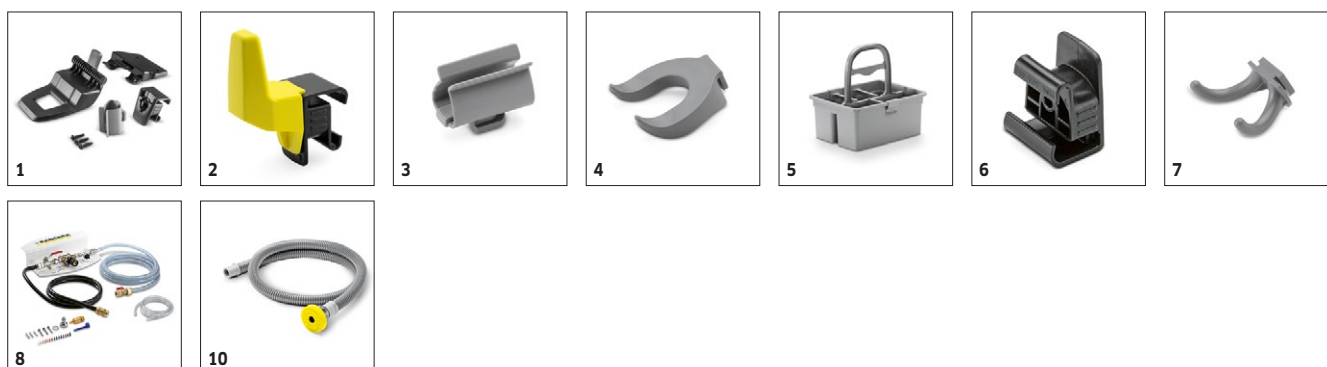

BD 50/50 C CLASSIC BP

1.127-001.0

KÄRCHER

		Objednáací číslo	Délka	Barva	Množství	Cena	
Příslušenství k Home Base							
Sada Home-Base - držák mopu	1	9.753-023.0			1 kusy		Upevnění pro mop na zařízení ☐
Sada univerzálních háků	2	4.070-075.0			1 kusy		Sada háků a adaptéru k upevnění kolejnice Home Base na podlahových mycích strojích s odsáváním Kärcher. Ideální pro umístění hadic na stroji nenáročné na místo. ☐
Držák šedý	3	6.980-078.0		šedý	1 kusy		Svorka na mop k uchycení mopu na stroji. Pouze ve spojení s adaptérem Homebase 5.035-488.0. ☐
Držák láhve	4	6.980-080.0		šedý	1 kusy		Vhodný pro transport láhve s rozprašovačem - pouze ve spojení s adaptérem Home-Base 5.035-488.0. ☐
Sada Home base Box	5	4.035-406.0			1 kusy		Home base Box nabízí dostatek prostoru pro bezpečné upevnění tří lahví s čisticími přípravky, hadrů, utěrek, stěrek, náhradních odpadkových pytlů, pracovních rukavic atd. ☐
Adaptér Homebase	6	5.035-488.0			1 kusy		Upevňovací zařízení pro různé háčky a úchytky na stroji. ☐
Dvojitý hák	7	6.980-077.0			1 kusy		Dvojitý háček pro uchycení pytlů na odpadky, papírové tašky apod. na stroji. Pouze ve spojení s adaptérem Homebase 5.035-488.0. ☐
Pomůcky pro dávkování							
Jednotka pro dávkování čisticích prostředků DS 3	8	2.641-811.0			1 kusy		Možnost připojení přímo k přívodu vody, voda se s čisticím prostředkem plní do nádrže na čistou vodu v přednastaveném poměru. Také ve spojení s plnicím systémem (nástavbová sada). ☐
Ostatní							
ABS ecolzero	9	5.388-133.0			1 kusy		S ecolzero pro z hlediska klimatu neutrální čištění: Jako vyrovnání za CO2, které vzniká pouze při používání stroje, podporujeme projekty na ochranu klimatu po celém světě. ☐
Plnicí hadice	10	6.680-124.0	1,5 m		1 kusy		1500 mm dlouhá plnicí hadice s univerzální nálevkou ulehčuje plnění stroje z vodovodního kohoutku. Vhodný pro všechny běžné vodovodní kohoutky. ☐

■ Obsaženo v objemu dodávky. ☐ Volitelné příslušenství