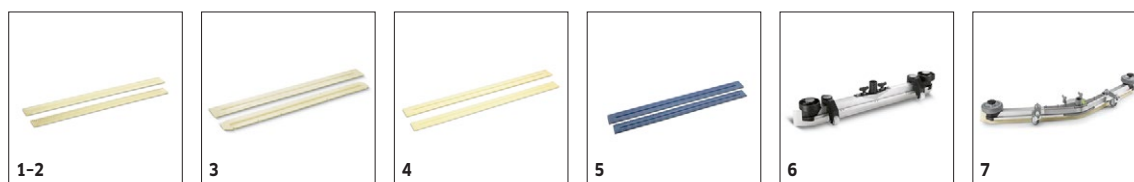

■ Obsaženo v objemu dodávky. Volitelné příslušenství

BD 50/60 C EP CLASSIC

1.127-002.0

KÄRCHER

		Objednáací číslo	Délka	Barva	Množství	Cena	
Sací stěrky pro sací lištu							
Sací stěrky pro V-sací lištu	1	6.273-023.0	1010 mm	průhledný	2 parts		Sada sacích stěrek, rýhované a vyvinuté pro sací lištu tvaru V o délce 900 mm. Sací stěrky jsou vyrobeny z odolného polyuretanu odolného vůči olejům a jsou vhodné pro všechny podlahy. <input checked="" type="checkbox"/>
sada stíracích gum	2	6.273-207.0	890 mm	průhledný	2 parts		Sada sacích stěrek se skládá z přední a zadní sací stěrky, 890 mm. V rýhovaném provedení z průhledného polyuretanu odolného vůči oleji s dlouhou životností. Pro všechny běžné podlahy. <input type="checkbox"/>
Sací stěrky	3	6.273-229.0	890 mm	průhledný	2 parts		Sada sacích stěrek se skládá z přední a zadní sací stěrky, 890 mm. V drážkovaném provedení z průhledného polyuretanu odolného vůči olejům s dlouhou životností. Pro choulostivé podlahy. <input type="checkbox"/>
	4	6.273-290.0	890 mm	průhledný	2 parts		Sada sacích stěrek se skládá z přední a zadní sací stěrky. Délka činí 890 mm. Stěrka je vyrobena z vysoce kvalitního, olejivzdorného a transparentního polyuretanu. Pro strukturované podlahy. <input type="checkbox"/>
sada stíracích gum	5	6.273-213.0	890 mm	modrý	2 parts		Sada stírací lišty obsahuje přední a zadní stírací lišty, 890 mm. Drážkované stírací lišty z měkkého přírodního kaučuku. Pro všechny standardní podlahy. <input type="checkbox"/>
Sací lišta kompletní							
Sací lišta	6	4.777-401.0	850 mm	průhledný	1 kusy		Rovná, s opěrnými kolečky. Sací stěrky z průhledného polyuretanu odolného vůči olejům. <input type="checkbox"/>
	7	4.777-079.0	900 mm	průhledný	1 kusy		Sací lišta ve tvaru V, dlouhá 900 mm, se sacími stěrkami z polyuretanu odolného proti opotřebení a olejům s dlouhou životností, vhodná pro všechny podlahy. S vodováhou pro přesné nastavení. <input type="checkbox"/>