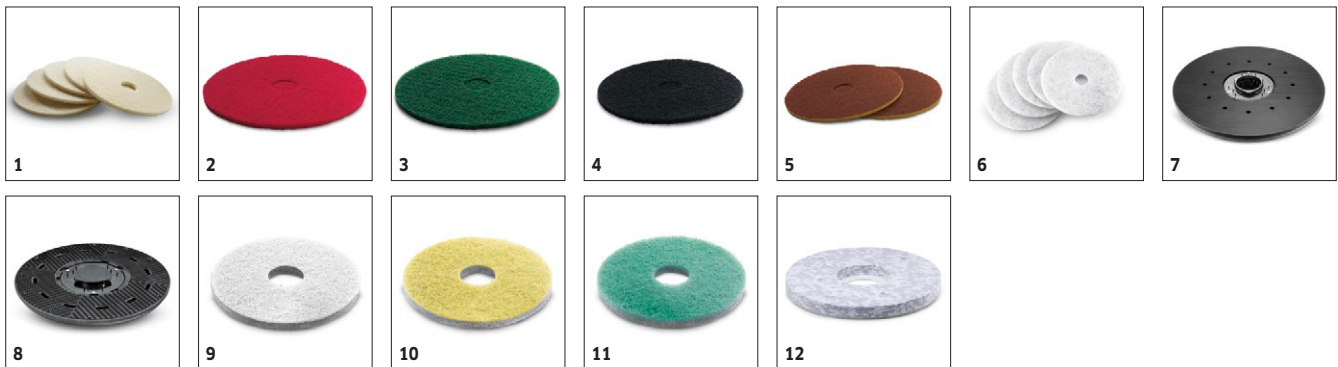

BD 50/60 C EP CLASSIC

1.127-002.0

KÄRCHER

		Objednáací číslo	Tvrdost / typ kartáče	Průměr	Barva	Množství	Cena	
Pady								
Pad	1	6.369-468.0	měkký	508 mm	běžový	5 kusy		5 leštících padů, měkké, běžový, s lehkým zrněním. Průměr 508 mm. Pro leštění podlah. ☐
	2	6.369-079.0	středně měkký	508 mm	červený	5 kusy		Středně tvrdý, k čištění a leštění všech podlah. ☐
	3	6.369-078.0	středně tvrdý	508 mm	zelený	5 kusy		Středně tvrdý, k čištění silně znečištěných podlah a pro základní čištění. ☐
	4	6.369-077.0	tvrdý	508 mm	černý	5 kusy		Tvrdé, na základní čištění a zaschlé nečistoty. ☐
Pad SPP 51 Set 2x	5	2.639-258.0	tvrdý	508 mm	hnědý	2 kusy		Velmi abrazivní pad pro ošetřovací vrstva bez obsahu chemikálií a pro dekoraci. ☐
Pad	6	6.371-146.0	měkký	500 mm	běžový / přírodní	5 kusy		Běžový pad s jemným brusivem pro čištění a leštění. ☐
Unašeč padů								
Padový kotouč kompletní D51	7	4.762-593.0		479 mm		1 kusy		Vyžadováno pro použití melaminových padů, ale lze jej použít i pro normální pady. Extra silné držení padu na desce pohonu padu čisticí hlavy D 51. ☐
Unašeč padů	8	4.762-534.0		479 mm		1 kusy		Pro čištění ve spojení s pady. S rychlovýměnnou spojkou a Centerlockem. ☐
Diamantové pady								
Diamantový pad	9	6.371-260.0	hrubý	508 mm	bílý	5 kusy		Bílý diamantový pad (hrubý) o průměru 508 mm pro náročnější čištění/pro zhodnocení - odstraňuje drobné škrábance a zajišťuje čistý, hedvábně matný povrch. ☐
	10	6.371-261.0	střední	508 mm	žlutý	5 kusy		Žlutý diamantový pad (střední) o průměru od 508 mm pro náročnější čištění/zhodnocení. Odstraňuje jemné škrábance a zajišťuje ještě lesklejší a homogennější povrch. ☐
	11	6.371-240.0	jemný	508 mm	zelený	5 kusy		Zelený diamantový pad (jemný) o průměru 508 mm na leštění vysoce lesklých podlahových krytín a k rychlému přeleštění teraco a přírodních kamenných povrchů. ☐
Melaminové pady								
Pad set 2x D 508 Melamin	12	6.371-025.0		508 mm	šedý / bílý	2 kusy		Bílý melaminový pad pro střední a hluboké čištění mikro-porézních povrchů, stejně jako jemného kamene a jiných tvrdých podlahových krytín. Lze použít také k odstranění šedého zákalu. ☐

■ Obsaženo v objemu dodávky. ☐ Volitelné příslušenství