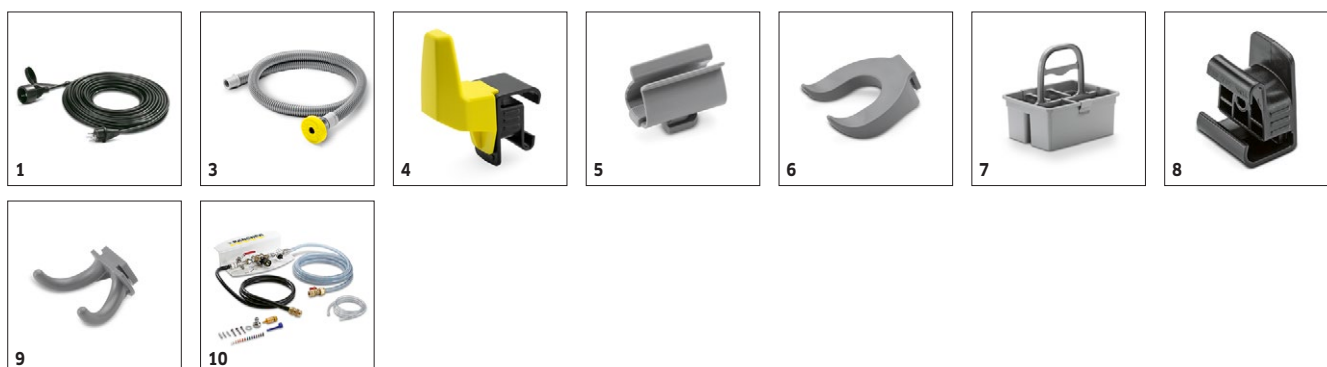

■ Obsaženo v objemu dodávky. Volitelné příslušenství

BD 50/60 C EP CLASSIC

1.127-002.0

KÄRCHER

		Objednáací číslo	Délka	Barva	Množství	Cena	
Ostatní							
Prodlužovací kabel	1	6.647-022.0	20 m		1 kusy		Prodlužovací kabel, délka 20 m, 3x1,5 mm ² . S uzemněnou vidlicí chráněnou proti ostřikující vodě, odlehčení v tahu a ochrana proti zalomení. <input type="checkbox"/>
ABS ecolzero	2	5.388-133.0			1 kusy		S ecolzero pro z hlediska klimatu neutrální čištění: Jako vyrovnání za CO ₂ , které vzniká pouze při používání stroje, podporujeme projekty na ochranu klimatu po celém světě. <input type="checkbox"/>
Plnicí hadice	3	6.680-124.0	1,5 m		1 kusy		1500 mm dlouhá plnicí hadice s univerzální nálevkou ulehčuje plnění stroje z vodovodního kohoutku. Vhodný pro všechny běžné vodovodní kohoutky. <input type="checkbox"/>
Příslušenství k Home Base							
Sada univerzálních háků	4	4.070-075.0			1 kusy		Sada háků a adaptéru k upevnění kolejnice Home Base na podlahových mycích strojích s odsáváním Kärcher. Ideální pro umístění hadic na stroji nenáročně na místo. <input type="checkbox"/>
Držák šedý	5	6.980-078.0		šedý	1 kusy		Svorka na mop k uchycení mpu na stroji. Pouze ve spojení s adaptérem Homebase 5.035-488.0. <input type="checkbox"/>
Držák láhve	6	6.980-080.0		šedý	1 kusy		Vhodný pro transport láhvi s rozprašovačem - pouze ve spojení s adaptérem Home-Base 5.035-488.0. <input type="checkbox"/>
Sada Home base Box	7	4.035-406.0			1 kusy		Home base Box nabízí dostatek prostoru pro bezpečné upevnění tří lahví s čisticími přípravky, hadrů, utěrek, stěrek, náhradních odpadkových pytlů, pracovních rukavic atd. <input type="checkbox"/>
Adaptér Homebase	8	5.035-488.0			1 kusy		Upevňovací zařízení pro různé háčky a úchytky na stroji. <input type="checkbox"/>
Dvojitý hák	9	6.980-077.0			1 kusy		Dvojitý háček pro uchycení pytlů na odpadky, papírové tašky apod. na stroji. Pouze ve spojení s adaptérem Home-base 5.035-488.0. <input type="checkbox"/>
Pomůcky pro dávkování							
Jednotka pro dávkování čisticích prostředků DS 3	10	2.641-811.0			1 kusy		Možnost připojení přímo k přívodu vody, voda se s čisticím prostředkem plní do nádrže na čistou vodu v přednastaveném poměru. Také ve spojení s plnicím systémem (nástavbová sada). <input type="checkbox"/>