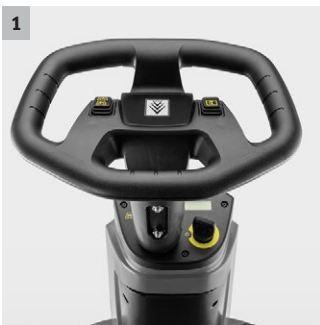

BD 50/70 R Classic Bp Pack

Obratný podlahový mycí stroj s odsáváním s posedem BD 50/70 R Bp Pack Classic se snadnou obsluhou na bateriový pohon s kotoučovým kartáčem. Baterie a vhodná nabíječka jsou součástí dodávky.

1 Jednoduchá obsluha

- Samovysvětlující symboly a přehledné obslužné pole.
- Krátká doba zaškolení.

2 Technologie kotoučových kartáčů

- Robustní konstrukce s integrovanou hlavou kotoučových kartáčů.
- Velký plošný výkon díky velké pracovní šířce.