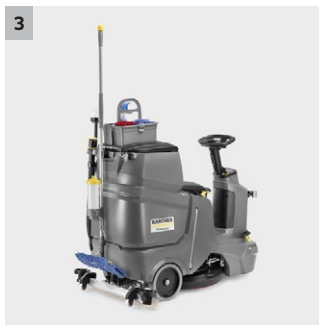

3 Kompaktní a úzký design

- Velmi obratný přístroj.
- Dobrý přehled na plochy určené k čištění.