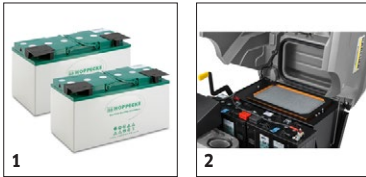

BD 50/70 R CLASSIC BP PACK

1.161-071.0

KÄRCHER

		Objednáací číslo	Množství	Napětí baterií	Kapacita baterií	Typ baterií	Cena	
Baterie								
Sada baterií AGM 2x 12V/115Ah	1	2.815-091.0	2 parts	24 V	115 Ah	bezúdržbové		Sada baterií s napětím 24 V a kapacitou 115 Ah (C5). Obsahuje několik bezúdržbových samostatných baterií AGM. ■
Nabíječky								
Nabíječka baterií 24V, 70-105 Ah	2	6.654-367.0	1 kusy	24 V		separátní		24 V nabíječka pro bezúdržbové baterie s kapacitou 70 až 105 Ah. Vhodná zástrčka pro naše podlahové mycí stroje s odsáváním BD 50/70 R Classic je součástí dodávky. ■
Příslušenství k bateriím								
Sada pro instalaci baterií	3	2.638-152.0	3 parts					Instalační sada pro instalaci sady baterií do stroje. ■
Kabel adaptéru	4	4.035-264.0	1 kusy					Kabel adaptéru s obj. číslem 4.035-264.0 k propojení našeho podlahového mycího stroje BD 50/70 R Classic s nabíječkou 6.654-329.0. □

■ Obsaženo v objemu dodávky. □ Volitelné příslušenství