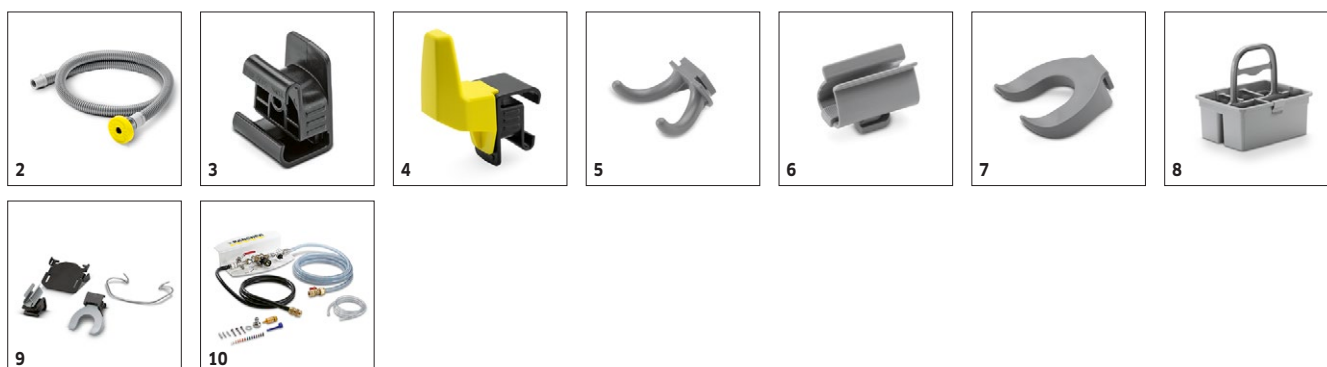

■ Obsaženo v objemu dodávky. □ Volitelné příslušenství

BD 50/70 R CLASSIC BP PACK 1.161-071.0

KÄRCHER

| | | Objednáací číslo | Délka | Barva | Množství | Cena | |
|--|----|------------------|-------|-------|----------|------|--|
| Ostatní | | | | | | | |
| ABS ecolzero | 1 | 5.388-133.0 | | | 1 kusy | | S ecolzero pro z hlediska klimatu neutrální čištění: Jako vyrovnání za CO ₂ , které vzniká pouze při používání stroje, podporujeme projekty na ochranu klimatu po celém světě. <input type="checkbox"/> |
| Plnicí hadice | 2 | 6.680-124.0 | 1,5 m | | 1 kusy | | 1500 mm dlouhá plnicí hadice s univerzální nálevkou ulehčuje plnění stroje z vodovodního kohoutku. Vhodný pro všechny běžné vodovodní kohoutky. <input type="checkbox"/> |
| Příslušenství k Home Base | | | | | | | |
| Adaptér Homebase | 3 | 5.035-488.0 | | | 1 kusy | | Upevňovací zařízení pro různé háčky a úchytky na stroji. <input type="checkbox"/> |
| Sada univerzálních háků | 4 | 4.070-075.0 | | | 1 kusy | | Sada háků a adaptéru k upevnění kolejnice Home Base na podlahových mycích strojích s odsáváním Kärcher. Ideální pro umístění hadic na stroji nenáročné na místo. <input type="checkbox"/> |
| Dvojitý hák | 5 | 6.980-077.0 | | | 1 kusy | | Dvojitý háček pro uchycení pytlů na odpady, papírové tašky apod. na stroji. Pouze ve spojení s adaptérem Homebase 5.035-488.0. <input type="checkbox"/> |
| Držák šedý | 6 | 6.980-078.0 | | šedý | 1 kusy | | Svorka na mop k uchycení mpu na stroji. Pouze ve spojení s adaptérem Homebase 5.035-488.0. <input type="checkbox"/> |
| Držák láhve | 7 | 6.980-080.0 | | šedý | 1 kusy | | Vhodný pro transport láhvi s rozprašovačem - pouze ve spojení s adaptérem Home-Base 5.035-488.0. <input type="checkbox"/> |
| Sada Home base Box | 8 | 4.035-406.0 | | | 1 kusy | | Home base Box nabízí dostatek prostoru pro bezpečné upevnění tří lahví s čisticími přípravky, hadrů, utěrek, stěrek, náhradních odpadkových pytlů, pracovních rukavic atd. <input type="checkbox"/> |
| Sada Home Base držák mpu | 9 | 4.039-271.0 | | | 1 kusy | | Držák mpu umožňuje umístění mpu na stroji. Jednoduché upevnění, komfortní manipulace. <input type="checkbox"/> |
| Pomůcky pro dávkování | | | | | | | |
| Jednotka pro dávkování čisticích prostředků DS 3 | 10 | 2.641-811.0 | | | 1 kusy | | Možnost připojení přímo k přívodu vody, voda se s čisticím prostředkem plní do nádrže na čistou vodu v přednastaveném poměru. Také ve spojení s plnicím systémem (nástavbová sada). <input type="checkbox"/> |