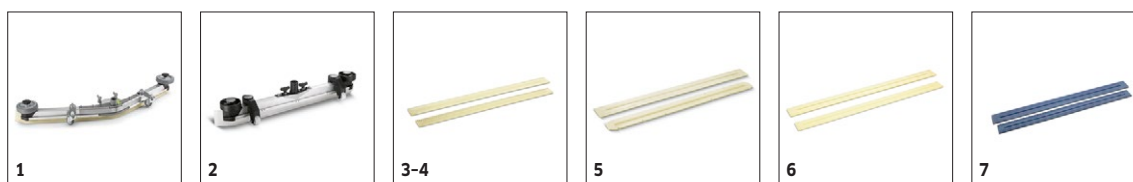

■ Obsaženo v objemu dodávky. □ Volitelné příslušenství

BD 50/70 R CLASSIC BP PACK

1.161-071.0

KÄRCHER

| | | Objednáací číslo | Délka | Barva | Množství | Cena | |
|-----------------------------------|---|------------------|---------|-----------|----------|------|--|
| Sací lišta kompletní | | | | | | | |
| Sací lišta | 1 | 4.777-079.0 | 900 mm | průhledný | 1 kusy | | Sací lišta ve tvaru V, dlouhá 900 mm, se sacími stěrkami z polyuretanu odolného proti opotřebení a olejům s dlouhou životností, vhodná pro všechny podlahy. S vodováhou pro přesné nastavení. ■ |
| | 2 | 4.777-401.0 | 850 mm | průhledný | 1 kusy | | Rovná, s opěrnými kolečky. Sací stěrky z průhledného polyuretanu odolného vůči olejům. □ |
| Sací stěrky pro sací lištu | | | | | | | |
| Sací stěrky pro V-sací lištu | 3 | 6.273-023.0 | 1010 mm | průhledný | 2 parts | | Sada sacích stěrek, rýhované a vyvinuté pro sací lištu tvaru V o délce 900 mm. Sací stěrky jsou vyrobeny z odolného polyuretanu odolného vůči olejům a jsou vhodné pro všechny podlahy. ■ |
| sada stíracích gum | 4 | 6.273-207.0 | 890 mm | průhledný | 2 parts | | Sada sacích stěrek se skládá z přední a zadní sací stěrky, 890 mm. V rýhovaném provedení z průhledného polyuretanu odolného vůči oleji s dlouhou životností. Pro všechny běžné podlahy. □ |
| Sací stěrky | 5 | 6.273-229.0 | 890 mm | průhledný | 2 parts | | Sada sacích stěrek se skládá z přední a zadní sací stěrky, 890 mm. V drážkovaném provedení z průhledného polyuretanu odolného vůči olejům s dlouhou životností. Pro choulostivé podlahy. □ |
| | 6 | 6.273-290.0 | 890 mm | průhledný | 2 parts | | Sada sacích stěrek se skládá z přední a zadní sací stěrky. Délka činí 890 mm. Stěrka je vyrobena z vysoce kvalitního, olejivzdorného a transparentního polyuretanu. Pro strukturované podlahy. □ |
| sada stíracích gum | 7 | 6.273-213.0 | 890 mm | modrý | 2 parts | | Sada stírací lišty obsahuje přední a zadní stírací lišty, 890 mm. Drážkované stírací lišty z měkkého přírodního kaučuku. Pro všechny standardní podlahy. □ |