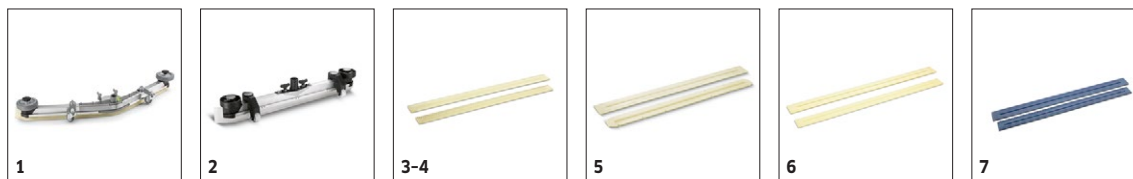

BD 50/70 R CLASSIC BP

1.161-070.0

KÄRCHER

		Objednáací číslo	Délka	Barva	Množství	Cena	
Sací lišta kompletní							
Sací lišta	1	4.777-079.0	900 mm	průhledný	1 kusy		Sací lišta ve tvaru V, dlouhá 900 mm, se sacími stěrkami z polyuretanu odolného proti opotřebení a olejům s dlouhou životností, vhodná pro všechny podlahy. S vodováhou pro přesné nastavení. ■
	2	4.777-401.0	850 mm	průhledný	1 kusy		Rovná, s opěrnými kolečky. Sací stěrky z průhledného polyuretanu odolného vůči olejům. □
Sací stěrky pro sací lištu							
Sací stěrky pro V-sací lištu	3	6.273-023.0	1010 mm	průhledný	2 parts		Sada sacích stěrek, rýhované a vyvinuté pro sací lištu tvaru V o délce 900 mm. Sací stěrky jsou vyrobeny z odolného polyuretanu odolného vůči olejům a jsou vhodné pro všechny podlahy. □
sada stíracích gum	4	6.273-207.0	890 mm	průhledný	2 parts		Sada sacích stěrek se skládá z přední a zadní sací stěrky, 890 mm. V rýhovaném provedení z průhledného polyuretanu odolného vůči oleji s dlouhou životností. Pro všechny běžné podlahy. □
Sací stěrky	5	6.273-229.0	890 mm	průhledný	2 parts		Sada sacích stěrek se skládá z přední a zadní sací stěrky, 890 mm. V drážkovaném provedení z průhledného polyuretanu odolného vůči olejům s dlouhou životností. Pro choulostivé podlahy. □
	6	6.273-290.0	890 mm	průhledný	2 parts		Sada sacích stěrek se skládá z přední a zadní sací stěrky. Délka činí 890 mm. Stěrka je vyrobena z vysoce kvalitního, olejivzdorného a transparentního polyuretanu. Pro strukturované podlahy. □
sada stíracích gum	7	6.273-213.0	890 mm	modrý	2 parts		Sada stírací lišty obsahuje přední a zadní stírací lišty, 890 mm. Drážkované stírací lišty z měkkého přírodního kaučuku. Pro všechny standardní podlahy. □

■ Obsaženo v objemu dodávky. □ Volitelné příslušenství