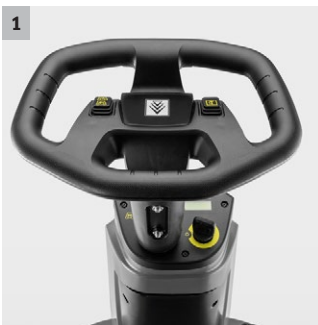

BD 50/70 R Classic Bp

Plošný výkon až 2000 m² za hodinu: bateriový podlahový mycí stroj s odsáváním BD 50/70 R Classic s kotoučovým kartáčem. Baterie a nabíječku je třeba objednat zvlášť.

1 Jednoduchá obsluha

- Samovysvětlující symboly a přehledné obslužné pole.
- Krátká doba zaškolení.

2 Technologie kotoučových kartáčů

- Robustní konstrukce s integrovanou hlavou kotoučových kartáčů.
- Velký plošný výkon díky velké pracovní šířce.