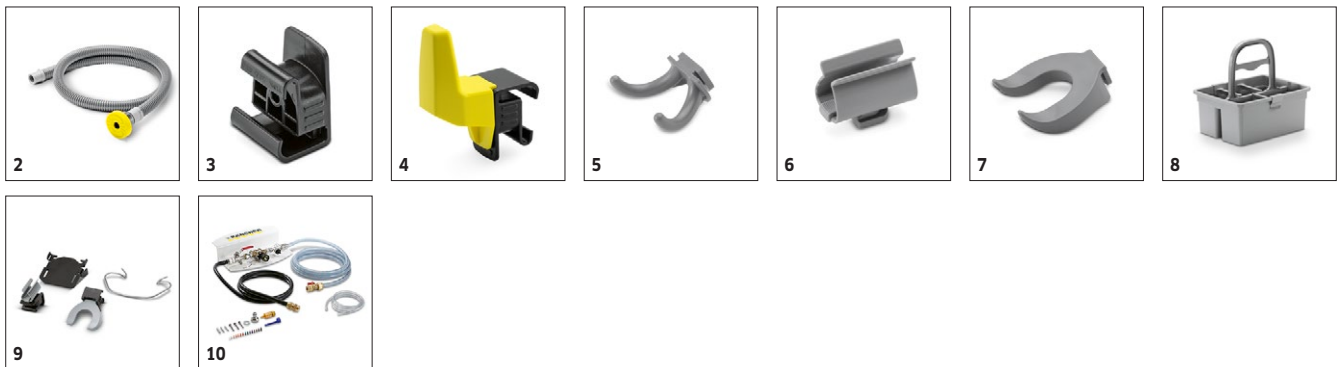

■ Obsaženo v objemu dodávky. □ Volitelné příslušenství

BD 50/70 R CLASSIC BP 1.161-070.0

KÄRCHER

		Objednáací číslo	Délka	Barva	Množství	Cena	
Ostatní							
ABS ecolzero	1	5.388-133.0			1 kusy		S ecolzero pro z hlediska klimatu neutrální čištění: Jako vyrovnání za CO ₂ , které vzniká pouze při používání stroje, podporujeme projekty na ochranu klimatu po celém světě. <input type="checkbox"/>
Plnicí hadice	2	6.680-124.0	1,5 m		1 kusy		1500 mm dlouhá plnicí hadice s univerzální nálevkou ulehčuje plnění stroje z vodovodního kohoutku. Vhodný pro všechny běžné vodovodní kohoutky. <input type="checkbox"/>
Příslušenství k Home Base							
Adaptér Homebase	3	5.035-488.0			1 kusy		Upevňovací zařízení pro různé háčky a úchytky na stroji. <input type="checkbox"/>
Sada univerzálních háků	4	4.070-075.0			1 kusy		Sada háků a adaptéru k upevnění kolejnice Home Base na podlahových mycích strojích s odsáváním Kärcher. Ideální pro umístění hadic na stroji nenáročné na místo. <input type="checkbox"/>
Dvojitý hák	5	6.980-077.0			1 kusy		Dvojitý háček pro uchycení pytlů na odpady, papírové tašky apod. na stroji. Pouze ve spojení s adaptérem Homebase 5.035-488.0. <input type="checkbox"/>
Držák šedý	6	6.980-078.0		šedý	1 kusy		Svorka na mop k uchycení mpu na stroji. Pouze ve spojení s adaptérem Homebase 5.035-488.0. <input type="checkbox"/>
Držák láhve	7	6.980-080.0		šedý	1 kusy		Vhodný pro transport láhvi s rozprašovačem - pouze ve spojení s adaptérem Home-Base 5.035-488.0. <input type="checkbox"/>
Sada Home base Box	8	4.035-406.0			1 kusy		Home base Box nabízí dostatek prostoru pro bezpečné upevnění tří lahví s čisticími přípravky, hadrů, utěrek, stěrek, náhradních odpadkových pytlů, pracovních rukavic atd. <input type="checkbox"/>
Sada Home Base držák mpu	9	4.039-271.0			1 kusy		Držák mpu umožňuje umístění mpu na stroji. Jednoduché upevnění, komfortní manipulace. <input type="checkbox"/>
Pomůcky pro dávkování							
Jednotka pro dávkování čisticích prostředků DS 3	10	2.641-811.0			1 kusy		Možnost připojení přímo k přívodu vody, voda se s čisticím prostředkem plní do nádrže na čistou vodu v přednastaveném poměru. Také ve spojení s plnicím systémem (nástavbová sada). <input type="checkbox"/>