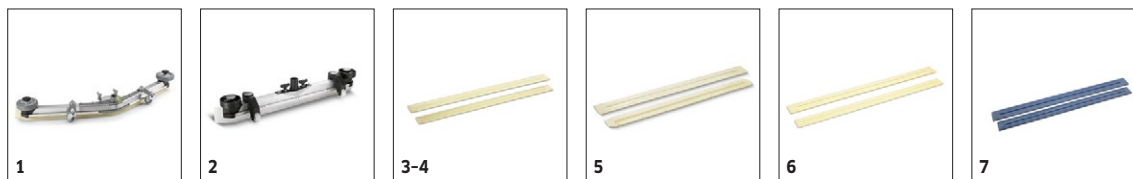

Vybavení

Diskové kartáče	■
System dvou nádrží	■
Síťový provoz	■
Sací lišta, v-tvar	■
■ Obsaženo v objemu dodávky.	

BD 43/35 C EP 1.515-401.0

KÄRCHER

		Objednáací číslo	Délka	Barva	Množství	Cena	
Sací lišta kompletní							
Sací lišta	1	4.777-079.0	900 mm	průhledný	1 kusy		Sací lišta ve tvaru V, dlouhá 900 mm, se sacími stěrkami z polyuretanu odolného proti opotřebení a olejům s dlouhou životností, vhodná pro všechny podlahy. S vodováhou pro přesné nastavení. ■
	2	4.777-401.0	850 mm	průhledný	1 kusy		Rovná, s opěrnými kolečky. Sací stěrky z průhledného polyuretanu odolného vůči olejům. □
Sací stěrky pro sací lištu							
Sací stěrky pro V-sací lištu	3	6.273-023.0	1010 mm	průhledný	2 parts		Sada sacích stěrek, rýhované a vyvinuté pro sací lištu tvaru V o délce 900 mm. Sací stěrky jsou vyrobeny z odolného polyuretanu odolného vůči olejům a jsou vhodné pro všechny podlahy. ■
sada stíracích gum	4	6.273-207.0	890 mm	průhledný	2 parts		Sada sacích stěrek se skládá z přední a zadní sací stěrky, 890 mm. V rýhovaném provedení z průhledného polyuretanu odolného vůči oleji s dlouhou životností. Pro všechny běžné podlahy. □
Sací stěrky	5	6.273-229.0	890 mm	průhledný	2 parts		Sada sacích stěrek se skládá z přední a zadní sací stěrky, 890 mm. V drážkovaném provedení z průhledného polyuretanu odolného vůči olejům s dlouhou životností. Pro choulostivé podlahy. □
	6	6.273-290.0	890 mm	průhledný	2 parts		Sada sacích stěrek se skládá z přední a zadní sací stěrky. Délka činí 890 mm. Stěrka je vyrobena z vysoce kvalitního, olejivzdorného a transparentního polyuretanu. Pro strukturované podlahy. □
sada stíracích gum	7	6.273-213.0	890 mm	modrý	2 parts		Sada stírací lišty obsahuje přední a zadní stírací lišty, 890 mm. Drážkované stírací lišty z měkkého přírodního kaučuku. Pro všechny standardní podlahy. □