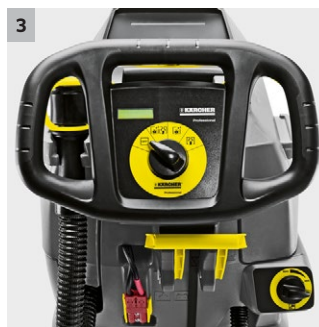

BD 43/35 C Ep

Sítově poháněný (230 V/50 Hz) a výhodný: Podlahový mycí stroj s odsáváním a kotoučovou technikou čistí plochy až do velikosti 1700 m²/h. Pro hospodárné základní a údržbové čištění ploch až 900 m².