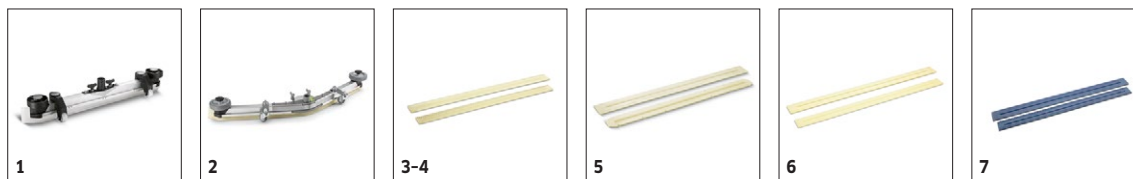

BD 43/25 C BP

1.515-400.0

KÄRCHER

		Objednáací číslo	Délka	Barva	Množství	Cena	
Sací lišta kompletní							
Sací lišta	1	4.777-401.0	850 mm	průhledný	1 kusy		Rovná, s opěrnými kolečky. Sací stěrky z průhledného polyuretanu odolného vůči olejům. ☐
	2	4.777-079.0	900 mm	průhledný	1 kusy		Sací lišta ve tvaru V, dlouhá 900 mm, se sacími stěrkami z polyuretanu odolného proti opotřebení a olejům s dlouhou životností, vhodná pro všechny podlahy. S vodováhou pro přesné nastavení. ☐
Sací stěrky pro sací lištu							
Sací stěrky pro V-sací lištu	3	6.273-023.0	1010 mm	průhledný	2 parts		Sada sacích stěrek, rýhované a vyvinuté pro sací lištu tvaru V o délce 900 mm. Sací stěrky jsou vyrobeny z odolného polyuretanu odolného vůči olejům a jsou vhodné pro všechny podlahy. ☐
sada stíracích gum	4	6.273-207.0	890 mm	průhledný	2 parts		Sada sacích stěrek se skládá z přední a zadní sací stěrky, 890 mm. V rýhovaném provedení z průhledného polyuretanu odolného vůči oleji s dlouhou životností. Pro všechny běžné podlahy. ☐
Sací stěrky	5	6.273-229.0	890 mm	průhledný	2 parts		Sada sacích stěrek se skládá z přední a zadní sací stěrky, 890 mm. V drážkovaném provedení z průhledného polyuretanu odolného vůči olejům s dlouhou životností. Pro choulostivé podlahy. ☐
	6	6.273-290.0	890 mm	průhledný	2 parts		Sada sacích stěrek se skládá z přední a zadní sací stěrky. Délka činí 890 mm. Stěrka je vyrobena z vysoce kvalitního, olejivzdorného a transparentního polyuretanu. Pro strukturované podlahy. ☐
sada stíracích gum	7	6.273-213.0	890 mm	modrý	2 parts		Sada stírací lišty obsahuje přední a zadní stírací lišty, 890 mm. Drážkované stírací lišty z měkkého přírodního kaučuku. Pro všechny standardní podlahy. ☐

■ Obsaženo v objemu dodávky. ☐ Volitelné příslušenství