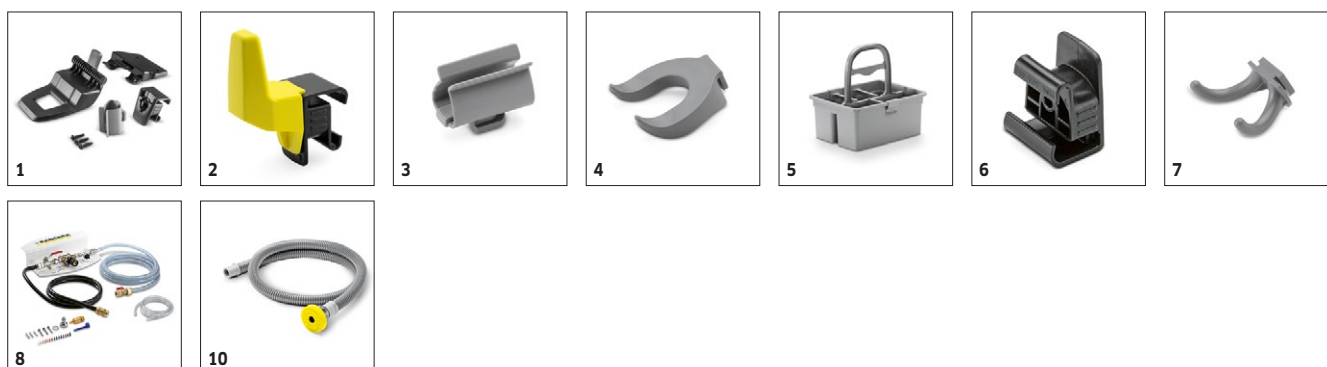

■ Obsaženo v objemu dodávky. Volitelné příslušenství

BD 43/25 C BP

1.515-400.0

KÄRCHER

		Objednáací číslo	Délka	Barva	Množství	Cena	
Příslušenství k Home Base							
Sada Home-Base - držák mopu	1	9.753-023.0			1 kusy		Upevnění pro mop na zařízení <input type="checkbox"/>
Sada univerzálních háků	2	4.070-075.0			1 kusy		Sada háků a adaptéru k upevnění kolejnice Home Base na podlahových mycích strojích s odsáváním Kärcher. Ideální pro umístění hadic na stroji nenáročně na místo. <input type="checkbox"/>
Držák šedý	3	6.980-078.0		šedý	1 kusy		Svorka na mop k uchycení mopu na stroji. Pouze ve spojení s adaptérem Homebase 5.035-488.0. <input type="checkbox"/>
Držák láhve	4	6.980-080.0		šedý	1 kusy		Vhodný pro transport láhvi s rozprašovačem - pouze ve spojení s adaptérem Home-Base 5.035-488.0. <input type="checkbox"/>
Sada Home base Box	5	4.035-406.0			1 kusy		Home base Box nabízí dostatek prostoru pro bezpečné upevnění tří lahví s čisticími přípravky, hadrů, utěrek, stěrek, náhradních odpadkových pytlů, pracovních rukavic atd. <input type="checkbox"/>
Adaptér Homebase	6	5.035-488.0			1 kusy		Upevňovací zařízení pro různé háčky a úchytky na stroji. <input type="checkbox"/>
Dvojitý hák	7	6.980-077.0			1 kusy		Dvojitý háček pro uchycení pytlů na odpadky, papírové tašky apod. na stroji. Pouze ve spojení s adaptérem Homebase 5.035-488.0. <input type="checkbox"/>
Pomůcky pro dávkování							
Jednotka pro dávkování čisticích prostředků DS 3	8	2.641-811.0			1 kusy		Možnost připojení přímo k přívodu vody, voda se s čisticím prostředkem plní do nádrže na čistou vodu v přednastaveném poměru. Také ve spojení s plnicím systémem (nástavbová sada). <input type="checkbox"/>
Ostatní							
ABS ecolzero	9	5.388-133.0			1 kusy		S ecolzero pro z hlediska klimatu neutrální čištění: Jako vyrovnání za CO2, které vzniká pouze při používání stroje, podporujeme projekty na ochranu klimatu po celém světě. <input type="checkbox"/>
Plnicí hadice	10	6.680-124.0	1,5 m		1 kusy		1500 mm dlouhá plnicí hadice s univerzální nálevkou ulehčuje plnění stroje z vodovodního kohoutku. Vhodný pro všechny běžné vodovodní kohoutky. <input type="checkbox"/>