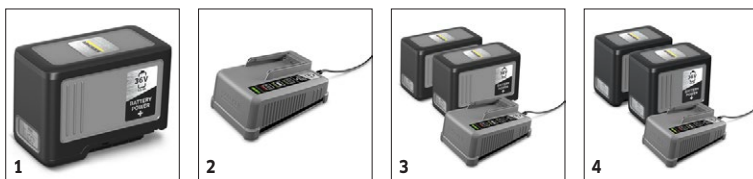

Technické údaje

Objednací číslo	1.783-234.0	
EAN kód	4054278807713	
Platforma baterie	36 V Platforma baterie	
Druh pohonu	Baterie	
Příkon	W	550
Pracovní šířka kartáčů	mm	300
Pracovní šířka sání	mm	300
Nádrž čistá/špinavá voda	l	4 / 4
Přítlak kartáčů	g/cm²	100
Počet otáček kartáčů	rpm	1270
Max. plošný výkon	m²/h	200
Praktický plošný výkon	m²/h	150
Hladina hluku	dB	72,4
Spotřeba vody	l/min	1
počet potřebných baterií	kusy	1
Provozní doba na jedno nabití baterie		Max. 35 /
Hmotnost (vč. příslušenství)	kg	15,18
Hmotnost bez příslušenství	kg	13
Hmotnost včetně obalu	kg	18
Rozměry (D x Š x V)	mm	390 × 335 × 1180

Obsaženo v objemu dodávky. Volitelné příslušenství

BR 30/4 C BP

1.783-234.0

KÄRCHER

		Objednáací číslo						Cena	
Baterie									
Battery Power+ 36/75	1	2.445-043.0						Baterie Power 36/75 zaručuje dlouhou dobu provozu. Lithium-iontová baterie 36 V s inovativní Real Time Technology, LCD displejem a ochranou proti nadproudu.	<input type="checkbox"/>
Nabíječky									
Rychlonabíječka 36 V	2	2.445-045.0						Rychlonabíječka pro napájení Battery Power + 36 V s LED displejem zobrazující provozní stav zaručuje velmi krátkou dobu nabíjení a nízkou spotřebu energie. Lze namontovat na zeď.	<input type="checkbox"/>
Starter Kit Baterie + nabíječka									
Starter kit Battery Power+ 36/75	3	2.445-070.0						Startovací sada Baterie + 36/75 se 2 36 V / 7,5-Ah bateriemi a 36 V rychlou nabíječkou pro naše 36 V Kärcher baterie a Kärcher baterie + + baterie.	<input type="checkbox"/>
Starter kit Battery Power+ 36/60	4	2.445-071.0						Kärcher Battery Power + 36/60 Starter Kit pro všechny stroje na platformě Kärcher 36 V Battery + baterie. Rozsah dodávky: 2x 36 V / 6,0 Ah baterie a kompatibilní 36 V rychlonabíječka.	<input type="checkbox"/>