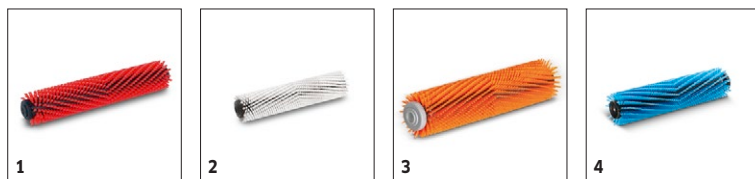

2 Ihned suché

- Měkké sací stěrky stírají podlahu dosucha - při jízdě vpřed i vzad.
- Pro intenzivní čištění lze pomocí nožního pedálu odsávání také vypnout.

BR 30/4 C BP

- Vypínatelné odsávání
- Pracuje při jízdě vpřed a vzad
- Bateriový provoz

Technické údaje

Objednací číslo	1.783-234.0	
EAN kód	4054278807713	
Platforma baterie	36 V Platforma baterie	
Druh pohonu	Baterie	
Příkon	W	550
Pracovní šířka kartáčů	mm	300
Pracovní šířka sání	mm	300
Nádrž čistá/špinavá voda	l	4 / 4
Přítlak kartáčů	g/cm²	100
Počet otáček kartáčů	rpm	1270
Max. plošný výkon	m²/h	200
Praktický plošný výkon	m²/h	150
Hladina hluku	dB	72,4
Spotřeba vody	l/min	1
počet potřebných baterií	kusy	1
Provozní doba na jedno nabití baterie		Max. 35 /
Hmotnost (vč. příslušenství)	kg	15,18
Hmotnost bez příslušenství	kg	13
Hmotnost včetně obalu	kg	18
Rozměry (D x Š x V)	mm	390 × 335 × 1180

Vybavení

Varianta	Baterie a nabíječka nejsou součástí dodávky
Transportní kolečka	■
Systém dvou nádrží	■
Válcové kartáče	■
2 sací lišty rovné	■

■ Obsaženo v objemu dodávky.

BR 30/4 C BP

1.783-234.0

		Objednáací číslo	Tvrdost / typ kartáče	Délka	Barva	Množství	Cena	
Válcové kartáče								
Válcový kartáč	1	4.762-005.0	střední	300 mm	červený	1 kusy		Červený standardní válcový kartáč pro údržbové čištění. <input checked="" type="checkbox"/>
	2	4.762-452.0	měkký	300 mm	bílý	1 kusy		Bílý válcový kartáč pro čištění citlivých podlahových krytin. <input type="checkbox"/>
	3	4.762-484.0	vysoký-nízký	300 mm	oranžový	1 kusy		Oranžový válcový kartáč s velmi nízkou strukturou pro obzvláště účinné čištění strukturovaných podlahových krytin. <input type="checkbox"/>
	4	4.762-499.0	měkký	300 mm	modrý	1 kusy		K čištění koberců. <input type="checkbox"/>