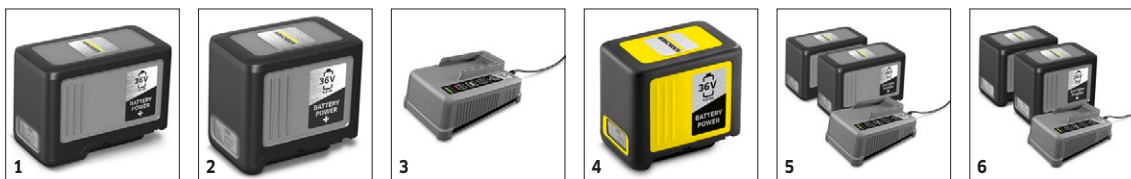

BR 30/4 C BP PACK *EU

1.783-228.0

KÄRCHER

		Objednáací číslo						Cena		
Baterie										
Baterie Power+ 36/75	1	2.445-043.0						Baterie Power 36/75 zaručuje dlouhou dobu provozu. Lithium-iontová baterie 36 V s inovativní Real Time Technology, LCD displejem a ochranou proti nadproudu.	■	
Baterie Power+ 36/60	2	2.042-022.0						Baterie Power +36/60 - extrémně výkonná lithium-iontová baterie 36 V s kapacitou 6,0 Ah pro dlouhodobou dobu provozu. S inovativní Real Time Technology a LCD displejem.	□	
Nabíječky										
Rychlonabíječka 36 V	3	2.445-045.0						Rychlonabíječka pro napájení Battery Power + 36 V s LED displejem zobrazující provozní stav zaručuje velmi krátkou dobu nabíjení a nízkou spotřebu energie. Lze namontovat na zeď.	■	
Baterie										
Baterie 36V / 5,0Ah	4	2.445-031.0						36 V / 5,0Ah výměnná baterie s inovativní technologií Real Time Technology s LCD displejem a zobrazením stavu baterie. Vhodné k využití ve všech zařízeních s bateriovou platformou Kärcher 36 V.	□	
Starter Kit Baterie + nabíječka										
Starter kit Battery Power+ 36/75	5	2.445-070.0						Startovací sada Baterie + 36/75 se 2 36 V / 7,5-Ah bateriemi a 36 V rychlou nabíječkou pro naše 36 V Kärcher baterie a Kärcher baterie ++ baterie.	□	
Starter kit Battery Power+ 36/60	6	2.445-071.0						Kärcher Battery Power + 36/60 Starter Kit pro všechny stroje na platformě Kärcher 36 V Battery + baterie. Rozsah dodávky: 2x 36 V / 6,0 Ah baterie a kompatibilní 36 V rychlonabíječka.	□	

■ Obsaženo v objemu dodávky. □ Volitelné příslušenství