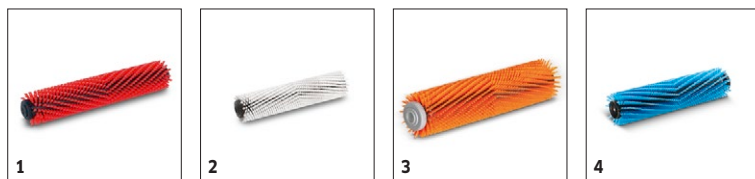

■ Obsaženo v objemu dodávky. □ Volitelné příslušenství

BR 30/4 C BP PACK *EU

1.783-228.0

KÄRCHER

		Objednáací číslo	Tvrdost / typ kartáče	Délka	Barva	Množství	Cena	
Válcové kartáče								
Válcový kartáč	1	4.762-005.0	střední	300 mm	červený	1 kusy		Červený standardní válcový kartáč pro údržbové čištění. <input checked="" type="checkbox"/>
	2	4.762-452.0	měkký	300 mm	bílý	1 kusy		Bílý válcový kartáč pro čištění citlivých podlahových krytin. <input type="checkbox"/>
	3	4.762-484.0	vysoký-nízký	300 mm	oranžový	1 kusy		Oranžový válcový kartáč s velmi nízkou strukturou pro obzvláště účinné čištění strukturovaných podlahových krytin. <input type="checkbox"/>
	4	4.762-499.0	měkký	300 mm	modrý	1 kusy		K čištění koberců. <input type="checkbox"/>