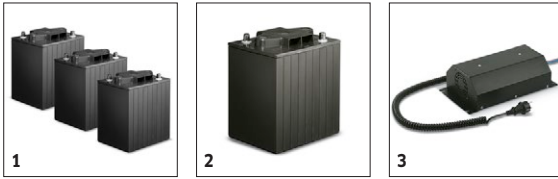

BD 50/40 RS BP PACK 1.533-171.0

KÄRCHER

		Objednací číslo	Délka	Barva	Množství	Cena	
Sací stěrky pro sací lištu							
Sada čepelí	1	8.640-375.0	1010 mm	průhledný	2 parts		Sada stírací lišty obsahuje přední a zadní stírací lišty. 1010 mm dlouhý. Štěrbínové stírací lišty z odolného, olejuvzdorného, průhledného polyuretanu. Pro citlivé podlahy. ■
Sací stěrky	2	8.640-378.0	1010 mm		2 parts		Sada sacích stěrek se skládá z přední a zadní sací stěrky o délce 1010 mm. V rýhovaném provedení z přírodního kaučuku. □
Sací lišta kompletní							
Sací lišta	3	8.633-816.0	691 mm	průhledný	1 kusy		Zahnutá sací lišta, s opěrnými kolečky. Sací stěrky z přírodního kaučuku. ■

■ Obsaženo v objemu dodávky. □ Volitelné příslušenství

BD 50/40 RS BP PACK 1.533-171.0

KÄRCHER

		Objednáací číslo	Množství	Napětí baterií	Kapacita baterií	Typ baterií	Cena	
Baterie								
Sada baterií Gel 3x 12V/76Ah	1	2.815-103.0	3 parts	36 V	76 Ah	bezúdržbové		Sada baterií s napětím 36 V a kapacitou 76 Ah (C5). Zahrnuje několik bezúdržbových gelových baterií. ■
Baterie	2	6.654-093.0	1 kusy	12 V	76 Ah	bezúdržbové		Baterie pohonu s bezúdržbovou gelovou technologií. S 12 V/70 Ah (5 h). Pro 24 V zařízení jsou potřebné 2 baterie, pro 36 V zařízení jsou potřebné 3 baterie. ■
Nabíječky								
Nabíječka	3	6.654-276.0	1 kusy	36 V		separátní		Pro baterie 3 x 6.654-093.0. ■
Příslušenství k bateriím								
Cable set battery Bp	4	4.036-106.0	3 parts					■