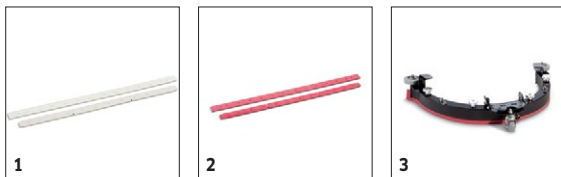

BD 50/40 RS BP PACK 1.533-171.0

KÄRCHER

		Objednací číslo	Délka	Barva	Množství	Cena	
Sací stěrky pro sací lištu							
Sada čepelí	1	8.640-375.0	1010 mm	průhledný	2 parts		Sada stírací lišty obsahuje přední a zadní stírací lišty. 1010 mm dlouhý. Štěrbínové stírací lišty z odolného, olejuvzdorného, průhledného polyuretanu. Pro citlivé podlahy. ■
Sací stěrky	2	8.640-378.0	1010 mm		2 parts		Sada sacích stěrek se skládá z přední a zadní sací stěrky o délce 1010 mm. V rýhovaném provedení z přírodního kaučuku. □
Sací lišta kompletní							
Sací lišta	3	8.633-816.0	691 mm	průhledný	1 kusy		Zahnutá sací lišta, s opěrnými kolečky. Sací stěrky z přírodního kaučuku. ■