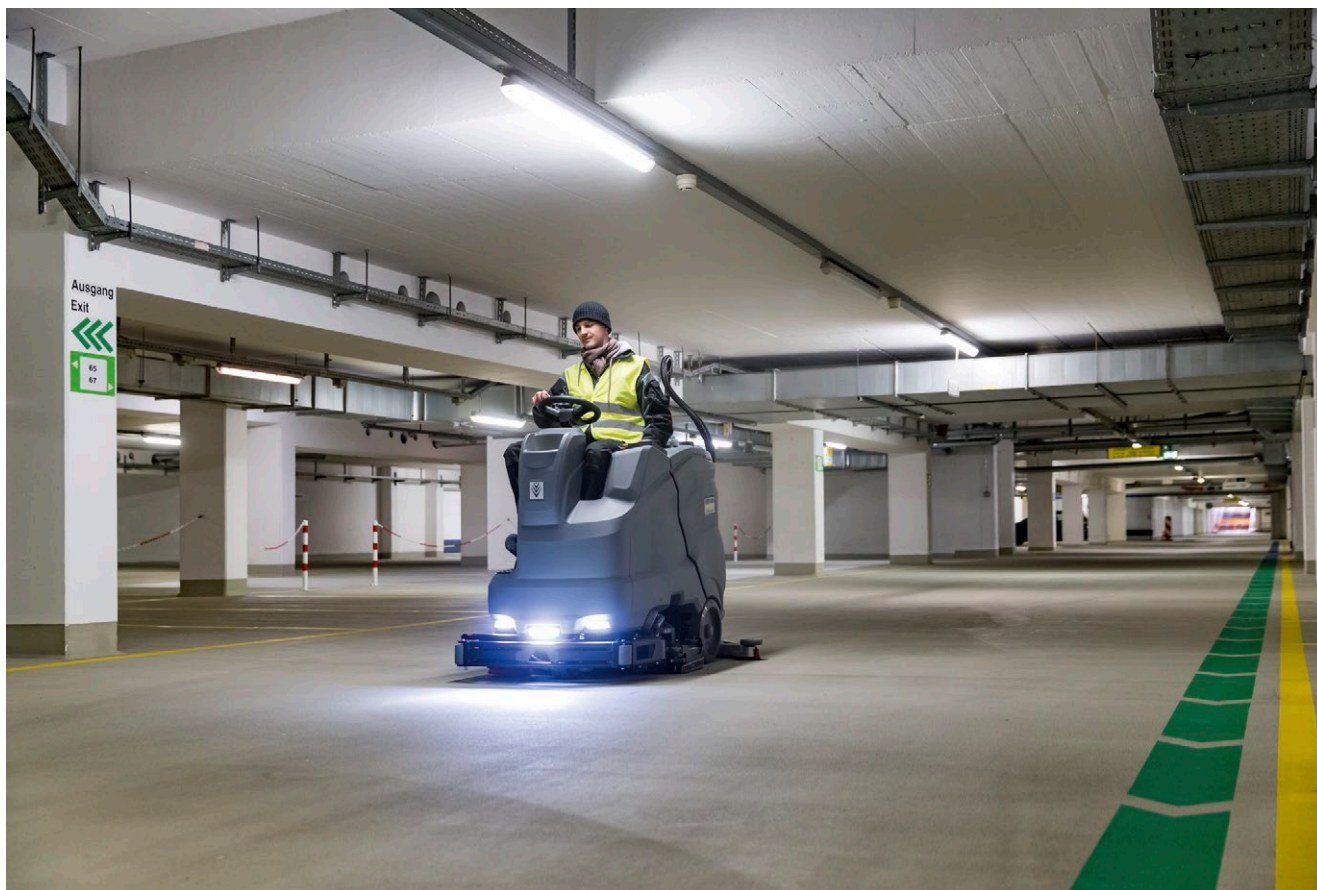

B 150 R + D 90

- Kompaktní a obratný
- Přepínač EASY-Operation
- Dávkování čisticích prostředků DOSE

Technické údaje

Objednací číslo		1.246-050.2
Pracovní šířka kartáčů	mm	900
Pracovní šířka sání	mm	1180
Nádrž čistá/spínávací voda	l	150 / 150
Plošný výkon, teoretický	m²/h	5400
Počet otáček kartáčů	rpm	180
Přítlak kartáčů	g/cm²	89
Napětí baterií	V	36
Výdrž baterie	h	Max. 5
Doba běhu baterie	h	Max. 5
Příkon	W	až do 2400
Hmotnost (vč. příslušenství)	kg	239
Rozměry (D x Š x V)	mm	1790 × 910 × 1410
Hladina hluku	dB	61

Vybavení

Diskové kartáče	■	Barevná a provozní koncepce Kärcher	■
Pohon pojezdu	■	Kärcher Intelligent Key System (KIK) s více než 30 uživatelskými jazyky a individuálními uživatelskými právy	■
Vestavěná nabíječka	■	Možnosti upevnění Home Base pro mop nebo podobně	■
Automatické zastavení vody	■	elektrický a mechanický plovákový spínač	■
DOSE	■	Přepínač pro snadné ovládání	■
Magnetický ventil	■		
Sací lišta, zahnutá	■		
Systém dvou nádrží	■		
standardní denní světlo	■		
typ sacích stěrek		Linatex®	
robustní přední nárazník	■		

■ Obsaženo v objemu dodávky.