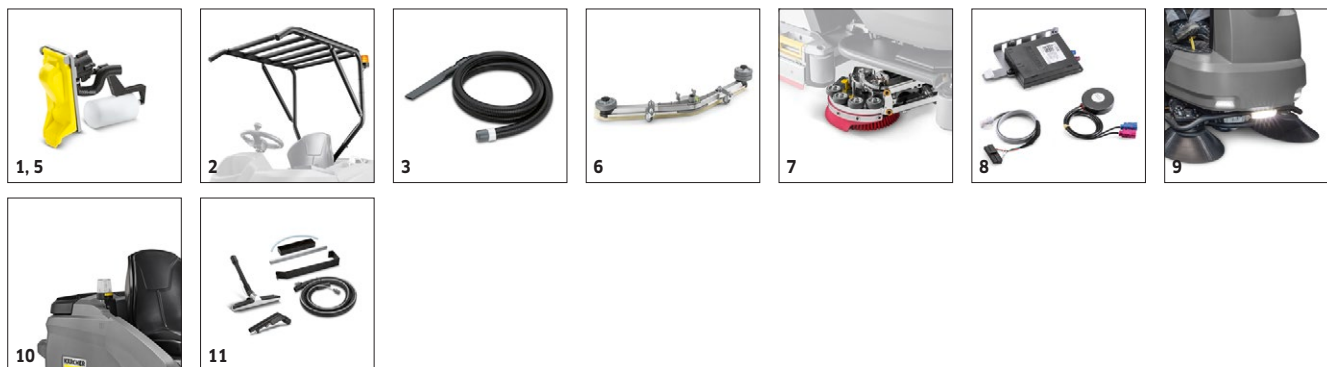

B 150 R + D 90

1.246-050.2

KÄRCHER

		Objednáací číslo	Délka	Průměr	Množství	Cena	
Ostatní nastavbové sady							
	1	4.035-985.0			1 kusy		☒
Add-on kit protection shield B150R/B200R	2	2.644-089.0					☐
Sací hadice příslušenství	3	4.444-015.0	3,25 m		1 kusy	Pro vysávání vody z rohů nebo nádob (např. mrazicích boxů).	☐
Sada pro sanitaci postřiem	4	2.644-235.0			1 kusy	Dodatečná montážní sada, zahrnující ruční trysku a stříkací lištu pro pojízdné mycí stroje. Pro sanitaci podlah a předmětů postřikem a pro zvýšení obecné úrovně hygieny.	☐
Systém Auto-Fill-in (k snadnému plnění vodní nádrže)	5	4.035-345.0			1 kusy	Automatický plnicí systém. Přívod vody se automaticky zastaví, když je nádrž plná. S bezpečnostním přepadem.	☐
Set deflector roll stack formation SB	6	4.035-619.0			2 parts		☐
Nástavbová sada postranní kartáč/SSD							
Add-on kit side scrubbing deck B150R/B20	7	2.644-088.0					☐
Nástavbová sada Fleet							
KAERCHER reverzní sada Fleet Services	8	2.644-099.0			1 kusy	Webový systém pro správu vozového parku Kärcher Fleet umožňuje kompletní sledování vašeho vozového parku v reálném čase v každém detailu. Pro Evropu, Japonsko, Austrálii.	☐
Nástavbová sada osvětlení/RKL							
Osvětlení doplňkové sady	9	2.034-001.0				Pracovní světlo pro zvýšení bezpečnosti při práci. S předním a bočním osvětlením na hlavě kartáče.	☐
Majáček	10	4.035-516.0			1 kusy	Zvýší bezpečnost v pracovním prostředí.	☐
Nástavbová sada nástřik/extrakce							
ABS nástřik/sání B 150R	11	2.642-058.0			1 kusy	Nástavbová sada "nástřik/sání" usnadňuje čištění na místech těžko přístupných pro stroj (například na okrajích a podstavcích).	☐

■ Obsaženo v objemu dodávky. □ Volitelné příslušenství