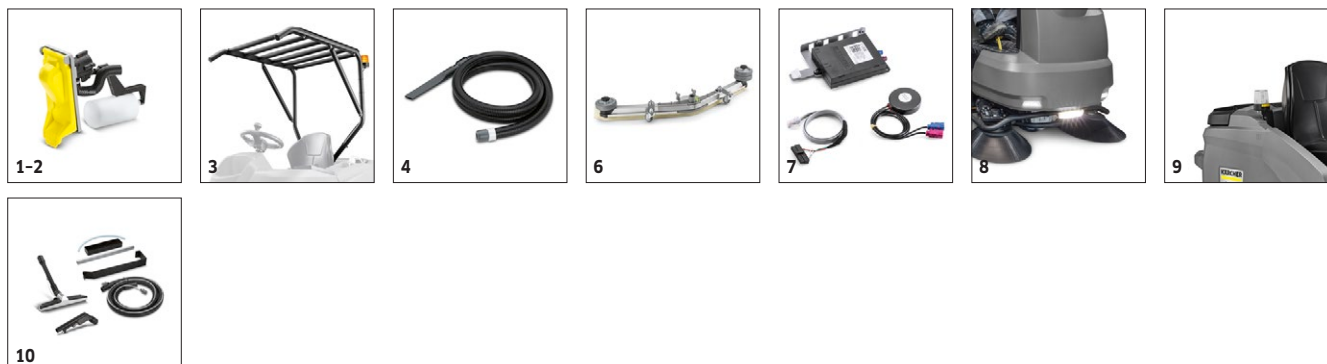

B 150 R ADV + R 75

1.246-050.2

KÄRCHER

		Objednáací číslo	Délka	Průměr	Množství	Cena	
Ostatní nastavbové sady							
	1	4.035-985.0			1 kusy		☒
Systém Auto-Fill-in (k snadnému plnění vodní nádrže)	2	4.035-345.0			1 kusy	Automatický plnicí systém. Přívod vody se automaticky zastaví, když je nádrž plná. S bezpečnostním přepadem.	☒
Add-on kit protection shield B150R/B200R	3	2.644-089.0					☐
Sací hadice příslušenství	4	4.444-015.0	3,25 m		1 kusy	Pro vysávání vody z rohů nebo nádob (např. mrazicích boxů).	☐
Sada pro sanitaci postřiem	5	2.644-235.0			1 kusy	Dodatečná montážní sada, zahrnující ruční trysku a stříkací lištu pro pojízdné mycí stroje. Pro sanitaci podlah a předmětů postřikem a pro zvýšení obecné úrovně hygieny.	☐
Set deflector roll stack formation SB	6	4.035-619.0			2 parts		☐
Nastavbová sada Fleet							
KAERCHER reverzní sada Fleet Services	7	2.644-099.0			1 kusy	Webový systém pro správu vozového parku Kärcher Fleet umožňuje kompletní sledování vašeho vozového parku v reálném čase v každém detailu. Pro Evropu, Japonsko, Austrálii.	☐
Nastavbová sada osvětlení/RKL							
Osvětlení doplňkové sady	8	2.034-001.0				Pracovní světlo pro zvýšení bezpečnosti při práci. S předním a bočním osvětlením na hlavě kartáče.	☐
Majáček	9	4.035-516.0			1 kusy	Zvýší bezpečnost v pracovním prostředí.	☐
Nastavbová sada nástřik/extrakce							
ABS nástřik/sání B 150R	10	2.642-058.0			1 kusy	Nastavbová sada "nástřik/sání" usnadňuje čištění na místech těžko přístupných pro stroj (například na okrajích a podstavcích).	☐

■ Obsaženo v objemu dodávky. □ Volitelné příslušenství