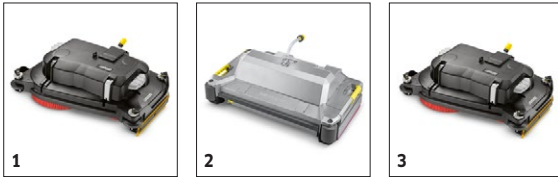

Obsaženo v objemu dodávky. Volitelné příslušenství

B 110 R BC DOSE+SSD+D75

1.161-412.0

KÄRCHER

		Objednáací číslo						Cena		
Kartáčové hlavy										
Kartáčová hlava D 75 S	1	2.763-005.0							Kartáčová hlava se 2 kotoučovými kartáči, se systémem rychlé výměny kartáčů a s pracovní šířkou 75 cm. Postranní zástěrky jsou výškově nastavitelné a drží vodu pod kartáčovou hlavou. Čistící lázeň je optimálně přiváděna k sací liště, i při jízdě v zatáčkách. Kartáčová hlava je balena zvlášť.	<input checked="" type="checkbox"/>
Brush-head R75	2	2.763-047.0								<input type="checkbox"/>
Kartáčová hlava D 65 S	3	2.763-003.0							Kartáčová hlava se 2 kotoučovými kartáči, se systémem rychlé výměny kartáčů a s pracovní šířkou 65 cm. Postranní zástěrky jsou výškově nastavitelné a drží vodu pod kartáčovou hlavou. Čistící lázeň je optimálně přiváděna k sací liště, i při jízdě v zatáčkách. Kartáčová hlava je balena zvlášť.	<input type="checkbox"/>
Brush-head R65	4	2.763-046.0								<input type="checkbox"/>