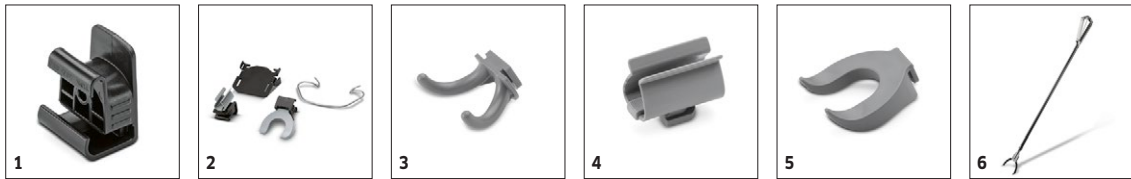

KM 105/110 R D

1.280-140.2

		Objednáací číslo	Délka	Barva	Množství	Cena	
Příslušenství k Home Base							
Adaptér Homebase	1	5.035-488.0			1 kusy		Upevňovací zařízení pro různé háčky a úchytky na stroji. ☐
Sada Home-Base - držák mopu	2	4.035-374.0			1 kusy		Sada Homebase Kit "Mop" obsahuje klip na mop, podpěrku na mop a držák na láhve - ideální řešení pro bezpečné převážení stíracího mopu přímo na podlahovém mycím stroji s odsáváním. ☐
Dvojitý hák	3	6.980-077.0			1 kusy		Dvojitý háček pro uchycení pytlů na odpadky, papírové tašky apod. na stroji. Pouze ve spojení s adaptérem Homebase 5.035-488.0. ☐
Držák šedý	4	6.980-078.0		šedý	1 kusy		Svorka na mop k uchycení mopu na stroji. Pouze ve spojení s adaptérem Homebase 5.035-488.0. ☐
Držák láhve	5	6.980-080.0		šedý	1 kusy		Vhodný pro transport láhvi s rozprašovačem - pouze ve spojení s adaptérem Home-Base 5.035-488.0. ☐
KM Homebase Kit kleště na hrubé nečistoty	6	4.035-524.0					Kleště na hrubé nečistoty včetně upevňovacího přípravku na stroji. ☐

■ Obsaženo v objemu dodávky. ☐ Volitelné příslušenství