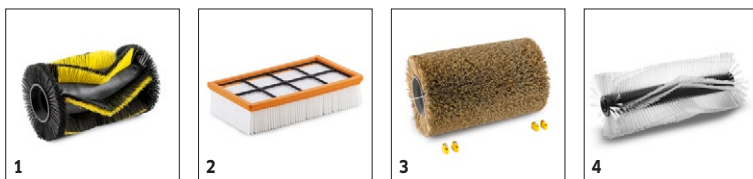

■ Obsaženo v objemu dodávky.

KM 105/110 R D

1.280-140.2

KÄRCHER

		Objednáací číslo	montáž ve výrobním závodě	Délka/Šířka	Průměr	Cena	
Standardní zametací válec							
Standardní zametací válec	1	4.762-529.0		640 mm	400 mm		Robustní standardní zametací válec s univerzálními štětinami, odolnými vůči vlhkosti pro běžné znečištění na každém povrchu. Dlouhá životnost. ■
Plochý skládaný filtr							
Plochý skládaný filtr	2	6.907-519.0					Plastový filtr, odolný vlhku, omyvatelný, šetří náklady na údržbu. ■
Hlavní zametací kartáč měkký/přírodní							
Hlavní zametací válec měkký/přírodní	3	4.762-523.0		640 mm	400 mm		S přírodními štětinami speciálně pro zametání jemného prachu na hladké podlaze ve vnitřních prostorech. □
Hlavní zametací válec tvrdý/odolný vůči vlhku							
Hlavní zametací válec tvrdý	4	4.762-524.0		640 mm	400 mm		K odstranění pevně ulpívajících nečistot ve venkovních prostorech. □