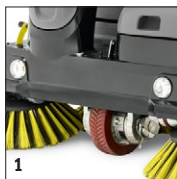

KM 105/110 R G

1.280-140.2

KÄRCHER

		Objednáací číslo	montáž ve výrobním závodě					Cena	
Osvětlení									
Pracovní osvětlení	1	2.852-059.0	DE_28520597					Arbeitsbeleuchtung für die zusätzliche Ausleuchtung großer Räume wie Tiefgaragen oder Lagerhallen.	☐
Postranní kartáč vlevo									
ABS 2. postranní kartáč vlevo	2	2.851-256.0	DE_28512567					Kompletní, včetně standardního postranního kartáče ke zvýšení plošného výkonu.	☐
Ochranná stříška pro obsluhu									
Ochranná střeška pro řidiče	3	2.851-261.0	DE_28512617					Potřebná pro provoz zametacího stroje v prostorách vysokých regálů. Odpovídá požadavku IEC 60335-2-72	☐
Zametání/sání									
Kryt postranního kartáče	4	2.852-243.0	DE_28522437					Kryt postranního kartáče zametacích strojů typu KM 105. K zamezení prachu, jelikož trvale snižuje víření prachu a tím zaprášení okolního prostředí a stroje.	☐
Výstražný maják									
Varovný maják na ochranné střeše	5	2.852-058.0	DE_28520587					Zvyšuje bezpečnost při práci	☐
Varovný maják na tyči	6	2.852-057.0	DE_28520577						☐
Ostatní nastavbové sady									
Sedadlo Stand kompl.	7	2.851-380.0	DE_28513807					Standardní sedadlo s dobrým pracovním komfortem.	☐
Sedadlo Komfort kompl.	8	2.851-381.0	DE_28513817					Pro vyšší jízdní komfort.	☐
Kaercher Fleet Services KM 105/1xx	9	2.643-381.0	DE_26433817					Kärcher Fleet je inovativní řešení pro profesionální management strojů. Portál založený na webu zajišťuje přehled strojů, nasazení čištění, vytížení.	☐

■ Obsaženo v objemu dodávky. ☐ Volitelné příslušenství