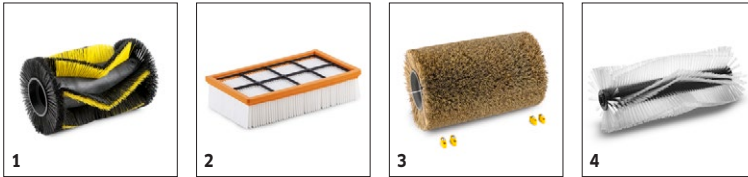

■ Obsaženo v objemu dodávky.

KM 105/100 R G

1.280-140.2

KÄRCHER

		Objednáací číslo	montáž ve výrobním závodě	Délka/Šířka	Průměr	Cena	
Standardní zametací válec							
Standardní zametací válec	1	4.762-529.0		640 mm	400 mm		Robustní standardní zametací válec s univerzálními štětina- mi, odolnými vůči vlhkosti pro běžné znečištění na každém povrchu. Dlouhá životnost. ■
Plochý skládaný filtr							
Plochý skládaný filtr	2	6.907-519.0					Plastový filtr, odolný vlhku, omyvatelný, šetří náklady na údržbu. ■
Hlavní zametací kartáč měkký/přírodní							
Hlavní zametací válec měkký/ přírodní	3	4.762-523.0		640 mm	400 mm		S přírodními štětina- mi speciálně pro zametání jemného prachu na hladké podlaze ve vnitřních prostorech. □
Hlavní zametací válec tvrdý/odolný vůči vlhku							
Hlavní zametací válec tvrdý	4	4.762-524.0		640 mm	400 mm		K odstranění pevně ulpívajících nečistot ve venkovních prostorech. □