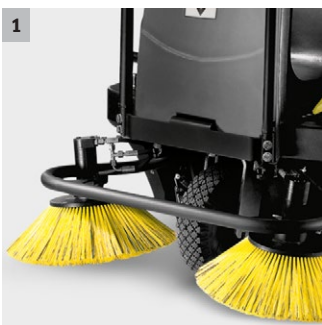

KM 100/100 R Lpg

Komfortní a moderní zametací stroj s odsáváním a místem pro řidiče pro profesionální používání ve venkovních i vnitřních prostorech pro plochy 8.000 - 10.400 m²/h.

1 Ochrana proti nárazu

Vybavení

Polyesterový kruhový filtr	■	Vnitřní provoz	■
Ruční oklep filtru	■	Počítadlo provozních hodin	■
Automatické očištění filtru	■	Zametací funkce, vypínatelná	■
Hlavní zametací válec výkyvný	■	Kola s pneumatikami plněnými vzduchem	■
Regulace sacího proudu	■		
Klapka na hrubé nečistoty	■		
Princip přehazování přes hlavu	■		
Pohon pojezdu dopředu	■		
Pohon pojezdu dozadu	■		
Odsávání	■		
Venkovní provoz	■		