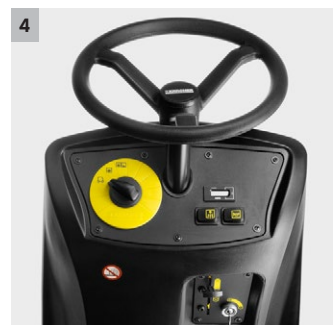

KM 100/100 R Lpg

Komfortní a moderní zametací stroj s odsáváním a místem pro řidiče pro profesionální používání ve venkovních i vnitřních prostorech pro plochy 8.000 - 10.400 m²/h.

1 Ochrana proti nárazu

- K ochraně zametacího stroje i zametaného prostoru.

2 Velká plocha filtru s automatickým čištěním

- Po každé odstávce stroje dochází k automatickému očištění filtru - pro stále bezprašné zametání a dlouhé pracovní intervaly.
- Očištění filtru lze aktivovat i manuálně.

3 Pohodlná údržba

- Výměna filtru a zametacího válce bez použití nářadí zajišťuje flexibilní údržbu nezávislou na daném místě.

4 Koncepce ovládání: systém Easy-Operation

- Komfortní zametání díky logickému a srozumitelnému uspořádání veškerých ovládacích prvků v zorném a dosahovém poli obsluhy.
- Jednotné symboly pro všechny zametací stroje Kärcher.

KM 100/100 R Lpg

- Automatické očištění filtru
- Ergonomická koncepce obsluhy

Technické údaje

Objednací číslo	1.280-107.0	
EAN kód	4039784468597	
Pohon pohonu	Čtyřtaktní motor	
Pohon - výkon	kW	6,7
Max. plošný výkon	m²/h	8000
Max. plošný výkon se 2 bočními kartáči	m²/h	10400
Pracovní šířka	mm	700
Pracovní šířka s 1 postranním kartáčem	mm	1000
Pracovní šířka se 2 postranními kartáči	mm	1300
Nádoba na zametené nečistoty	l	100
Stoupavost	%	18
Pracovní rychlost	km/h	8
Filtrační plocha	m²	6
Hmotnost	kg	340
Rozměry (D x Š x V)	mm	2006 × 1005 × 1343