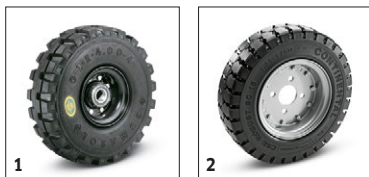

KM 90/60 R G ADV 1.047-300.0

		Objednáací číslo	montáž ve výrobním závodě				Cena	
Pneumatiky, bezpečnostní								
Bezpečnostní pláště kol (sada)	1	4.040-801.0	4.040-801.7					☐
Bezpečnostní pneumatiky (sada), celogumové	2	2.642-936.0	2.642-936.7				Doporučujeme při zametání kovových třísek, skleněných střepek atd.	☐

■ Obsaženo v objemu dodávky. ☐ Volitelné příslušenství