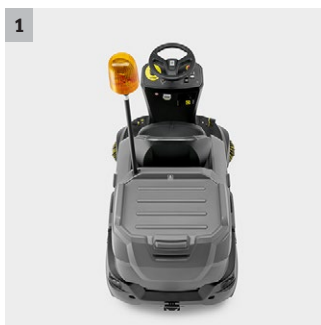

## KM 90/60 R G Adv

Robustní, kompaktní, snadno ovladatelný zametací stroj s místem pro řidiče - KM 90/60 R G Adv se systémem očištění filtru TACT, sadou Home Base, automatickým sytičem, Easy Operation, jakož i praktickým pick-up prostorem.

### 1 Robustní, kompaktní konstrukce se sběrnou plochou

- Pro dlouhou životnost a vysokou spolehlivost.
- Bezpečnost a ovladatelnost.