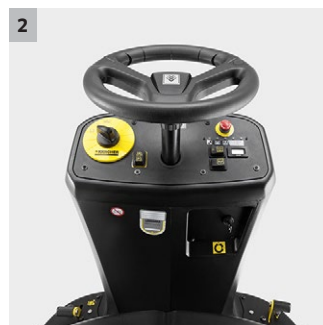

KM 90/60 R G Adv

Robustní, kompaktní, snadno ovladatelný zametací stroj s místem pro řidiče - KM 90/60 R G Adv se systémem očištění filtru TACT, sadou Home Base, automatickým sytičem, Easy Operation, jakož i praktickým pick-up prostorem.

1

2

3

4

1 Robustní, kompaktní konstrukce se sběrnou plochou

- Pro dlouhou životnost a vysokou spolehlivost.
- Bezpečnost a ovladatelnost.

2 Koncepce ovládání: systém Easy-Operation

- Logické a snadno pochopitelné.
- Veškeré ovládací prvky jsou přehledně uspořádány a snadno dostupné.

3 TACT: plně automatické a nepřetržité čištění filtru

- Nanejvyšší účinné čištění filtru pro veskrze bezprašnou práci.
- Kompaktní velikost filtru s dlouhou životností.

4 Homebase pro větší flexibilitu

- Různá praktická upevnění pro další příslušenství.
- Jednoduše vézt s sebou např. kleště na hrubé nečistoty, smeták nebo dodatečnou nádobu