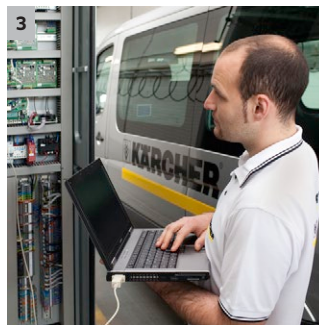

TB 42

TB 42 je portálová mycí linka pro automatické venkovní čištění užitkových vozidel. Tříkartáčový portál umožňuje výšku mytí 4,25 m a nabízí plnou variabilitu typů a velikostí vozidel.

1 Nízké náklady na údržbu ušetří čas a náklady

- S osvědčenými řemenovými, popř. přímými pohony je promazávání zařízení již nadbytečné.

2 Vysoký uživatelský komfort umožňuje a urychluje pracovní procesy

- Velký, přehledný a robustní ovládací panel s intuitivním uživatelským řízením, obsluhový s pracovními rukavicemi.