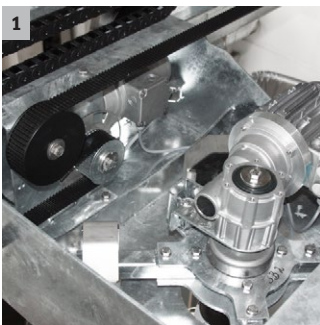

TB 42

TB 42 je portálová mycí linka pro automatické venkovní čištění užitkových vozidel. Tříkartáčový portál umožňuje výšku mytí 4,25 m a nabízí plnou variabilitu typů a velikostí vozidel.

1 Nízké náklady na údržbu ušetří čas a náklady

- S osvědčenými řemenovými, popř. přímými pohony je promazávání zařízení již nadbytečné.

2 Vysoký uživatelský komfort umožňuje a urychluje pracovní procesy

- Velký, přehledný a robustní ovládací panel s intuitivním uživatelským řízením, obsluhový s pracovními rukavicemi.

3 Velká variabilita typů vozidel, konstrukčních možností a možností rozšíření

- Univerzální řízení Can-Bus pro snadnou instalaci a individuální možnosti rozšíření.

TB 42
Technické údaje

Objednací číslo		1.534-051.0
EAN kód		4039784403505
Mycí výška	mm	4250
Přípojka čerstvé vody objem	l/min	100
Přípojka čerstvé vody tlak	bar	4 / 6
Příkon	kW	5,3
Druh proudu	Ph / V / Hz	3 / 400 / 50