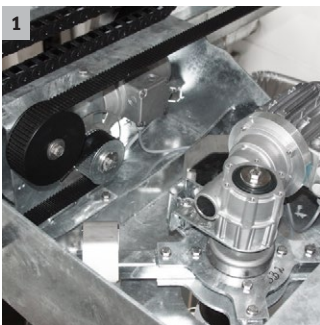

## TB 46

Mycí linka pro užitková vozidla TB 46 je hospodárný a flexibilní tříkartáčový portál, který Vás přesvědčí uživatelsky přívětivým konceptem obsluhy a flexibilitou již při své výstavbě v místě.