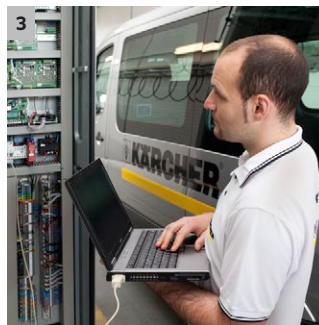

## TB 46

Mycí linka pro užitková vozidla TB 46 je hospodárný a flexibilní tříkartáčový portál, který Vás přesvědčí uživatelsky přívětivým konceptem obsluhy a flexibilitou již při své výstavbě v místě.

### 2 Vysoký uživatelský komfort umožňuje a urychluje pracovní procesy

- Velký, přehledný a robustní ovládací panel s intuitivním uživatelským řízením, obsluhový s pracovními rukavicemi.