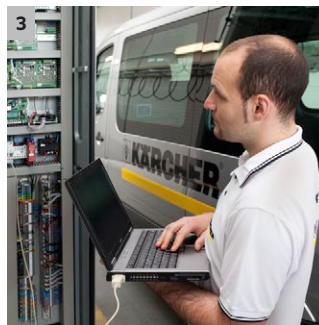

## TB 36

Portálová mycí linka TB 36 pro venkovní čištění užitkových vozidel Vás přesvědčí snadnou obsluhou a hospodárným provozem. Tříkartáčový mycí portál s výškou mytí 3,60 m je doporučen především pro autobusy.

### 2 Vysoký uživatelský komfort umožňuje a urychluje pracovní procesy

- Velký, přehledný a robustní ovládací panel s intuitivním uživatelským řízením, obsluhový s pracovními rukavicemi.