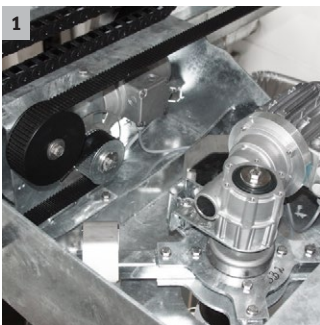

## TB 36

Portálová mycí linka TB 36 pro venkovní čištění užitkových vozidel Vás přesvědčí snadnou obsluhou a hospodárným provozem. Tříkartáčový mycí portál s výškou mytí 3,60 m je doporučen především pro autobusy.