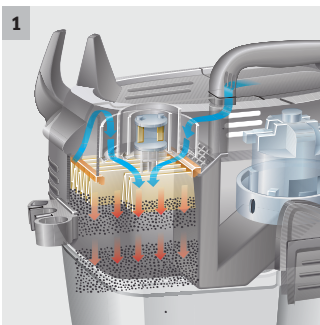

## SB VC 1

Náš SB VC 1 je výkonný samoobslužný vysavač v mono verzi, který přesvědčí konstantně vysokým sacím výkonem, samonavíjecí hadicí a ergonomickou sací hubicí.

### 2 Zpětné navíjení hadice s tyčkou ze skelných vláken

- Minimalizuje efektivně kontakt hadice se zemí.
- Ochrana hadice.

### 3 Optimalizovaná ergonomická sací hubice

- Vynikající výsledek čištění jak ploch, tak i rohů a mezer.
- Speciální struktura povrchu v části chytu.

### 4 Ergonomická nádoba na nečistoty s velkým objemem

- Objemy lze využívat v plném rozsahu.
- Prodloužené intervaly pro vyprazdňování nádoby na nečistoty.

**SB VC 1**
**Technické údaje**

<b>Objednací číslo</b>		1.070-003.2
Množství vzduchu	l/s	74
Podtlak	mbar	254
Příkon	kW	1,38
Objem nádrže	l	36
Hladina hluku	dB	60
Počet fází	Ph	1
Frekvence	Hz	50 - 60
Napětí	V	230
Hmotnost	kg	53
Rozměry (D x Š x V)	mm /	600 × 850 × 2200